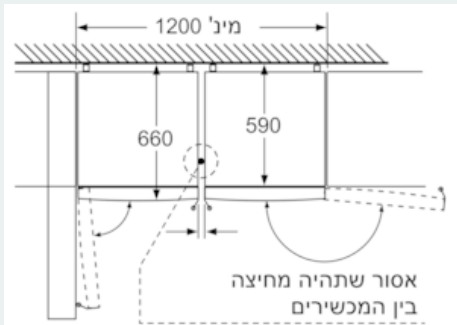

ממדים

- מידות: גובה 186.0 cm רוחב 60.0 cm עומק 66.0 cm
- בעת התקנה בתוך נישה, יש לקחת בחשבון 3 ס"מ איורור מעל המכשירים ומרחק מהקיר האחורי של 2.5 ס"מ

iQ500, מקרר עם מקפיא תחתון, 60 cm

KG36NAI45

ציורי ממדים

שם המכשיר	a	b	c	d	e	f	g	h
KG36 (דלת מניפות)	1860	600	660	590	600	1210	660	12
KG36 (דלת חיצונית)	1860	600	660	590	640	1210	700	12

שני המכשירים המוצגים זהים. (עם מעצור דלת שונה)

מידות במ"מ