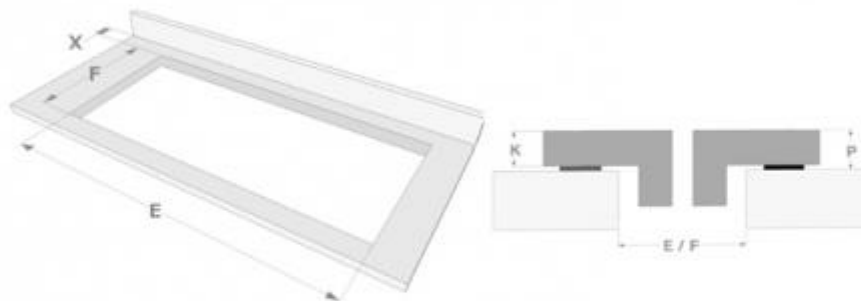

### סטריפ 100 ס"מ דגם – 1767

- שטח בישול רחב במיוחד 100 ס"מ .
- 4 מוקדים שממוקמים לרוחב בעומק של 40 ס"מ בלבד.
- 2 מוקדים גדולים בקוטר 23 ס"מ + 2 מוקדים גדולים במיוחד 24X20 ס"מ .
- כל אחד מ 4 המוקדים בעוצמה חזקה ביותר של 3700 וואט.
- פיקוד "סלייד" לנוחיות בשימוש.
- דרגות עוצמה 9 + טורבו + סופר טורבו .
- "STOP&GO" – בלחיצת כפתור אחד יכבו כל הכיריים וישמרו בזיכרון למשך 10 דק' עד ללחיצה נוספת שתחזיר את כל המוקדים למצב לפני הכיבוי.
- נעילת ילדים.
- זיהוי הפיקוד ברגע הנחת סיר.
- 2 מוקדים גמישים , ניתן לחבר יחד לקבלת משטח גדול לפלנצ'ה או סיר גדול.
- גישור אוטומטי – בהנחת סיר גדול יופעלו 2 מוקדים יחד באופן אוטומטי.
- מצב מיוחד לשמירה על חום ב 3 טמפ' שונות – 42 , 70 , 94 מעלות.
- מצבי בישול אוטומטיים.
- טיימר – לכל מוקד בנפרד.
- טיימר עצמאי – ללא קשר לעבודת הכיריים.
- שעון לספירה קדימה.
- ניתן להתקנה שטוחה בקו המשטח.
- "Black opaque glass" זכוכית קרמית מיוחדת שחורה ואטומה לחלוטין.
- "in – touch" – שליטה בקולט NOVY מהכיריים.

## Abmessungen

	A	B	C	D	H
mm	1000	400	975	342	51

## Auflage

	E	F	K	P	X
mm	980	380	4	6	50

## Voll-flächenbündigen Einbau

	E	F	S	T	K	P	X
mm	980	380	1004	404	4	6	50