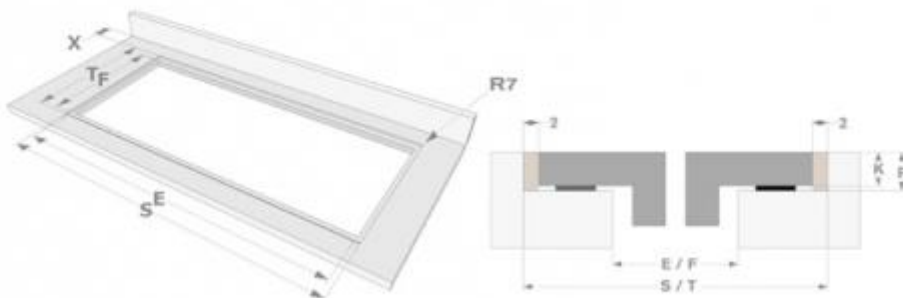

### סטריפ 100 ס"מ דגם – 1767

- שטח בישול רחב במיוחד 100 ס"מ .
- 4 מוקדים שממוקמים לרוחב בעומק של 40 ס"מ בלבד.
- 2 מוקדים גדולים בקוטר 23 ס"מ + 2 מוקדים גדולים במיוחד 24X20 ס"מ .
- כל אחד מ 4 המוקדים בעוצמה חזקה ביותר של 3700 וואט.
- פיקוד "סלייד" לנוחיות בשימוש.
- דרגות עוצמה 9 + טורבו + סופר טורבו .
- "STOP&GO" – בלחיצת כפתור אחד יכבו כל הכיריים וישמרו בזיכרון למשך 10 דק' עד ללחיצה נוספת שתחזיר את כל המוקדים למצב לפני הכיבוי.
- נעילת ילדים.
- זיהוי הפיקוד ברגע הנחת סיר.
- 2 מוקדים גמישים , ניתן לחבר יחד לקבלת משטח גדול לפלנצ'ה או סיר גדול.
- גישור אוטומטי – בהנחת סיר גדול יופעלו 2 מוקדים יחד באופן אוטומטי.
- מצב מיוחד לשמירה על חום ב 3 טמפ' שונות – 42 , 70 , 94 מעלות.
- מצבי בישול אוטומטיים.
- טיימר – לכל מוקד בנפרד.
- טיימר עצמאי – ללא קשר לעבודת הכיריים.
- שעון לספירה קדימה.
- ניתן להתקנה שטוחה בקו המשטח.
- "Black opaque glass" זכוכית קרמית מיוחדת שחורה ואטומה לחלוטין.
- "in – touch" – שליטה בקולט NOVY מהכיריים.

## Abmessungen

	A	B	C	D	H
mm	1000	400	975	342	51

## Auflage

	E	F	K	P	X
mm	980	380	4	6	50

## Voll-flächenbündigen Einbau

	E	F	S	T	K	P	X
mm	980	380	1004	404	4	6	50