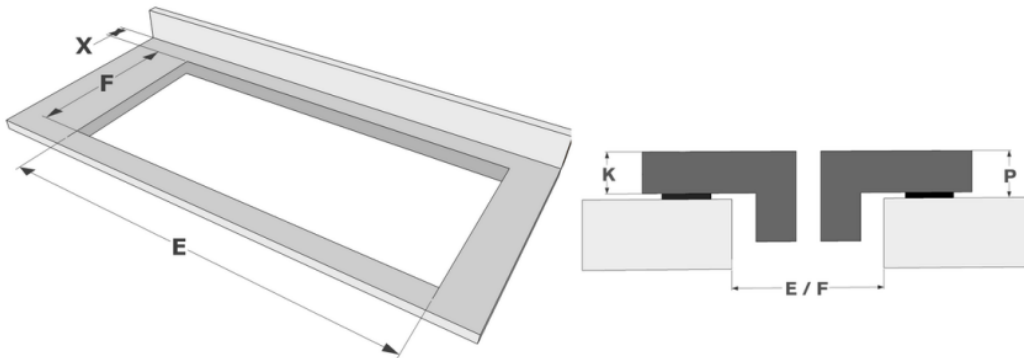

### סטריפ 91 ס"מ דגם – 1777

- שטח בישול רחב במיוחד 91 ס"מ .
- 4 מוקדים שממוקמים לרוחב , זה לצד זה , בעומק של 41 ס"מ בלבד.
- כל המוקדים גדולים 24X20 ס"מ .
- כל אחד מ 4 המוקדים בעוצמה חזקה ביותר של 3700 וואט.
- פיקוד "סלייד" לנוחיות בשימוש.
- דרגות עוצמה 9 + טורבו + סופר טורבו .
- "STOP&GO" – בלחיצת כפתור אחד יכבו כל הכיריים וישמרו בזיכרון למשך 10 דק' עד ללחיצה נוספת שתחזיר את כל המוקדים למצב לפני הכיבוי.
- נעילת ילדים.
- זיהוי הפיקוד ברגע הנחת סיר.
- כל המוקדים גמישים , ניתן לחבר יחד לקבלת משטח גדול לפלנצ'ה או סיר גדול.
- גישור אוטומטי – בהנחת סיר גדול יופעלו 2 מוקדים יחד באופן אוטומטי.
- מצב מיוחד לשמירה על חום ב 3 טמפ' שונות – 42 , 70 , 94 מעלות.
- מצבי בישול אוטומטיים.
- טיימר – לכל מוקד בנפרד.
- טיימר עצמאי – ללא קשר לעבודת הכיריים.
- שעון לספירה קדימה.
- ניתן להתקנה שטוחה בקו המשטח.
- "Black opaque glass" זכוכית קרמית מיוחדת שחורה ואטומה לחלוטין.
- "in – touch" – שליטה בקולט NOVY מהכיריים.
- מצב שף.
- זיהוי העברת סיר ממוקד אחד לשני .
- מצב מיוחד לגריל.
- "wipe guard" – נעילת הפיקוד ל20 שניות לטובת ניקיון מהיר בזמן הבישול.

## Dimensions

	A	B	C	D	H
mm	910	410	880	382	51

## Surface

	E	F	K	P	X
mm	890	390	4	6	50

## Flushline

	E	F	S	T	K	P	X
mm	890	390	914	414	4	6	50