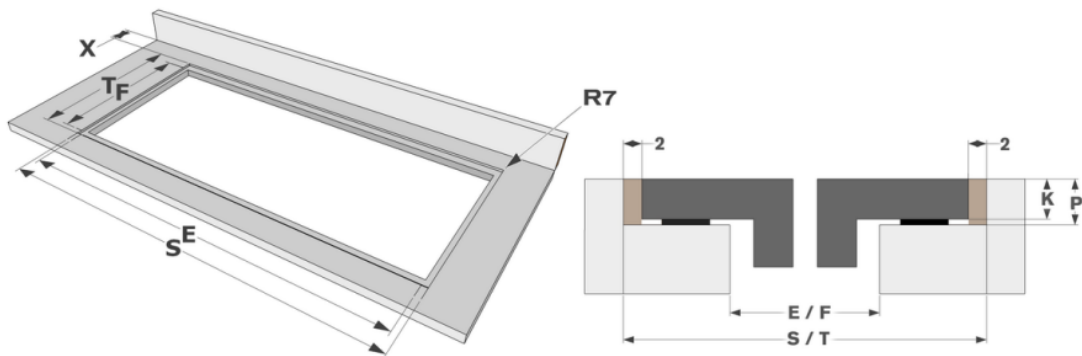

### סטריפ 91 ס"מ דגם – 1777

- שטח בישול רחב במיוחד 91 ס"מ .
- 4 מוקדים שממוקמים לרוחב , זה לצד זה , בעומק של 41 ס"מ בלבד.
- כל המוקדים גדולים 24X20 ס"מ .
- כל אחד מ 4 המוקדים בעוצמה חזקה ביותר של 3700 וואט.
- פיקוד "סלייד" לנוחיות בשימוש.
- דרגות עוצמה 9 + טורבו + סופר טורבו .
- "STOP&GO" – בלחיצת כפתור אחד יכבו כל הכיריים וישמרו בזיכרון למשך 10 דק' עד ללחיצה נוספת שתחזיר את כל המוקדים למצב לפני הכיבוי.
- נעילת ילדים.
- זיהוי הפיקוד ברגע הנחת סיר.
- כל המוקדים גמישים , ניתן לחבר יחד לקבלת משטח גדול לפלנצ'ה או סיר גדול.
- גישור אוטומטי – בהנחת סיר גדול יופעלו 2 מוקדים יחד באופן אוטומטי.
- מצב מיוחד לשמירה על חום ב 3 טמפ' שונות – 42 , 70 , 94 מעלות.
- מצבי בישול אוטומטיים.
- טיימר – לכל מוקד בנפרד.
- טיימר עצמאי – ללא קשר לעבודת הכיריים.
- שעון לספירה קדימה.
- ניתן להתקנה שטוחה בקו המשטח.
- "Black opaque glass" זכוכית קרמית מיוחדת שחורה ואטומה לחלוטין.
- "in – touch" – שליטה בקולט NOVY מהכיריים.
- מצב שף.
- זיהוי העברת סיר ממוקד אחד לשני .
- מצב מיוחד לגריל.
- "wipe guard" – נעילת הפיקוד ל20 שניות לטובת ניקיון מהיר בזמן הבישול.

## Dimensions

	A	B	C	D	H
mm	910	410	880	382	51

## Surface

	E	F	K	P	X
mm	890	390	4	6	50

## Flushline

	E	F	S	T	K	P	X
mm	890	390	914	414	4	6	50