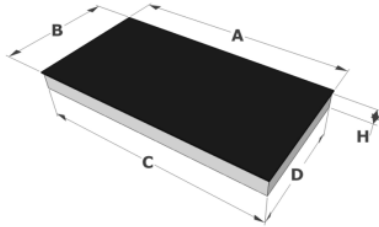

### סטריפ 91 ס"מ דגם – 1777

- שטח בישול רחב במיוחד 91 ס"מ .
- 4 מוקדים שממוקמים לרוחב , זה לצד זה , בעומק של 41 ס"מ בלבד.
- כל המוקדים גדולים 24X20 ס"מ .
- כל אחד מ 4 המוקדים בעוצמה חזקה ביותר של 3700 וואט.
- פיקוד "סלייד" לנוחיות בשימוש.
- דרגות עוצמה 9 + טורבו + סופר טורבו .
- "STOP&GO" – בלחיצת כפתור אחד יכבו כל הכיריים וישמרו בזיכרון למשך 10 דק' עד ללחיצה נוספת שתחזיר את כל המוקדים למצב לפני הכיבוי.
- נעילת ילדים.
- זיהוי הפיקוד ברגע הנחת סיר.
- כל המוקדים גמישים , ניתן לחבר יחד לקבלת משטח גדול לפלנצ'ה או סיר גדול.
- גישור אוטומטי – בהנחת סיר גדול יופעלו 2 מוקדים יחד באופן אוטומטי.
- מצב מיוחד לשמירה על חום ב 3 טמפ' שונות – 42 , 70 , 94 מעלות.
- מצבי בישול אוטומטיים.
- טיימר – לכל מוקד בנפרד.
- טיימר עצמאי – ללא קשר לעבודת הכיריים.
- שעון לספירה קדימה.
- ניתן להתקנה שטוחה בקו המשטח.
- "Black opaque glass" זכוכית קרמית מיוחדת שחורה ואטומה לחלוטין.
- "in – touch" – שליטה בקולט NOVY מהכיריים.
- מצב שף.
- זיהוי העברת סיר ממוקד אחד לשני .
- מצב מיוחד לגריל.
- "wipe guard" – נעילת הפיקוד ל20 שניות לטובת ניקיון מהיר בזמן הבישול.

## Dimensions

	A	B	C	D	H
mm	910	410	880	382	51

## Surface

	E	F	K	P	X
mm	890	390	4	6	50