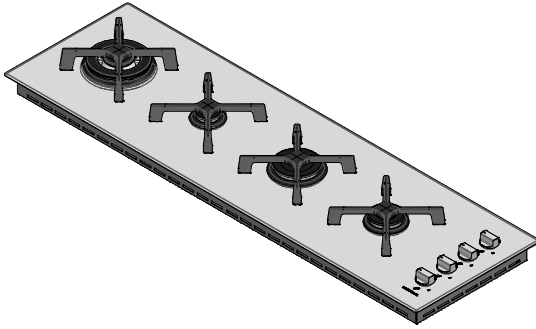

## 1PI12035SLVE

**DESCRIZIONE** Piano cottura SELECT incasso da 120 - 3 gas + tripla corona  
**DESCRIPTION** 120 cm SELECT built-in hob - 3 gas burners + triple ring burner

**PESO LORDO** 23 Kg  
**GROSS WEIGHT**

**DIMENSIONI IMBALLO** 1205x400x165 mm  
**PACKAGING DIMENSIONS**

ACCIAIO INOX  
 Stainless steel

- (A) BRUCIATORE AUSILIARIO 1 kW AUXILIARY BURNER
- (B) BRUCIATORE SEMIRAPIDO 1.75 kW SEMIRAPID BURNER
- (C) BRUCIATORE TRIPLA CORONA 3.8 kW TRIPLE RING BURNER
- (D) BRUCIATORE RAPIDO 3 kW RAPID BURNER
- (E) ALLACCIAMENTO ELETTRICO ELECTRICAL CONNECTION
- (F) CONNESSIONE GAS GAS CONNECTION

- Acciaio Inox AISI 304 di spessore elevato (*Thick stainless steel AISI 304*)
- Griglie e spartifiamma: Ghisa (*Pan support: cast iron*)
- Incasso: 114x33 cm (*Built-in: 114x33 cm*)

**SCALA DISEGNO** 1:10  
**DRAWING SCALE**