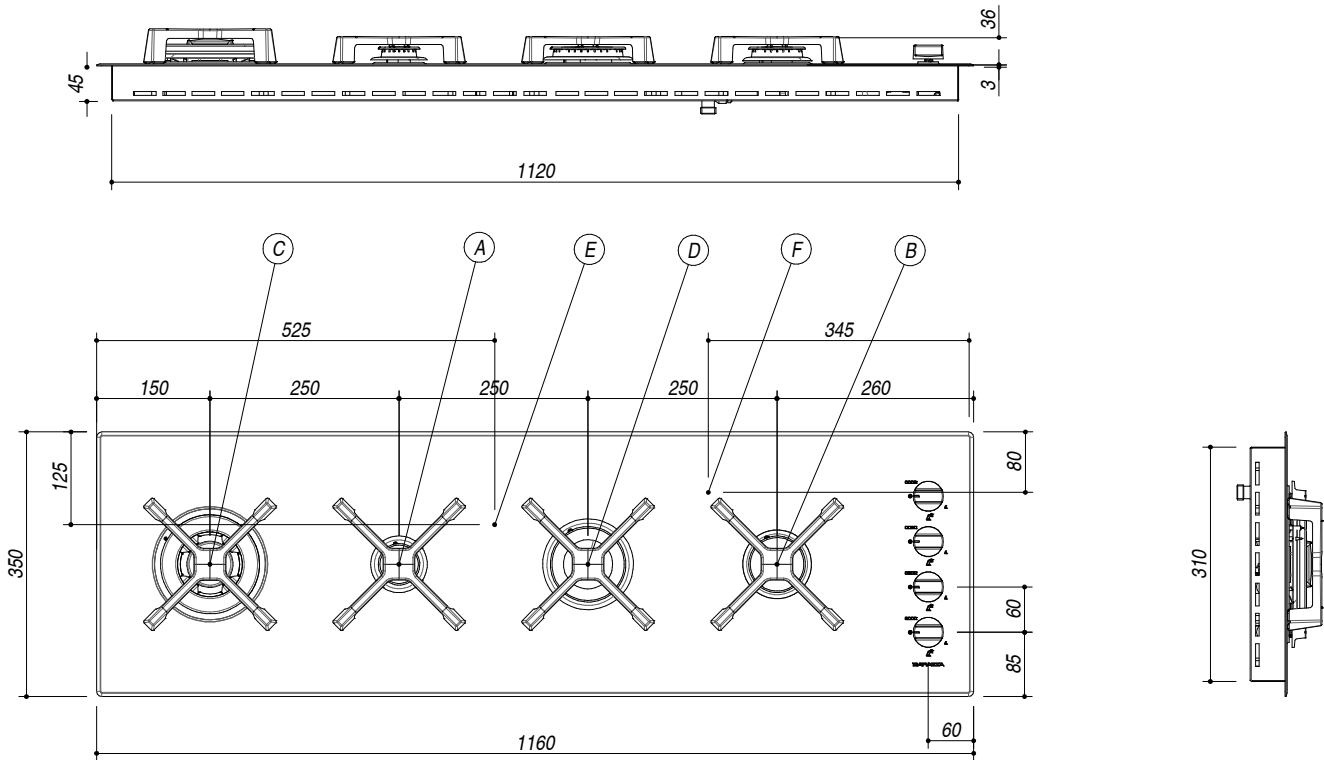

## 1PI12035SLVE

**DESCRIZIONE** Piano cottura SELECT incasso da 120 - 3 gas + tripla corona  
**DESCRIPTION** 120 cm SELECT built-in hob - 3 gas burners + triple ring burner

**PESO LORDO** 23 Kg  
**GROSS WEIGHT**

**DIMENSIONI IMBALLO** 1205x400x165 mm  
**PACKAGING DIMENSIONS**

ACCIAIO INOX  
 Stainless steel

- (A) BRUCIATORE AUSILIARIO 1 kW AUXILIARY BURNER
- (B) BRUCIATORE SEMIRAPIDO 1.75 kW SEMIRAPID BURNER
- (C) BRUCIATORE TRIPLA CORONA 3.8 kW TRIPLE RING BURNER
- (D) BRUCIATORE RAPIDO 3 kW RAPID BURNER
- (E) ALLACCIAMENTO ELETTRICO ELECTRICAL CONNECTION
- (F) CONNESSIONE GAS GAS CONNECTION

- Acciaio Inox AISI 304 di spessore elevato (*Thick stainless steel AISI 304*)
- Griglie e spartifiamma: Ghisa (*Pan support: cast iron*)
- Incasso: 114x33 cm (*Built-in: 114x33 cm*)

**SCALA DISEGNO** 1:10  
**DRAWING SCALE**

**TUTTE LE MISURE IN mm**  
**ALL MEASURES IN mm**

**TOLLERANZA LINEARE:** ± 0.5 mm  
**LINEAR TOLERANCE**

**TOLLERANZA ANGOLARE:** ± 0.2 °  
**ANGULAR TOLERANCE**

**FORATURA PER INSTALLAZIONE AD INCASSO**  
**BUILT-IN CUTOUT FOR TOP**