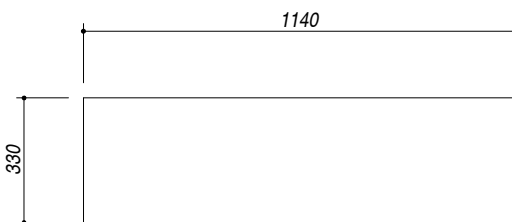

SCALA DISEGNO 1:10
DRAWING SCALE

TUTTE LE MISURE IN mm
ALL MEASURES IN mm

TOLLERANZA LINEARE: ± 0.5 mm
LINEAR TOLERANCE

TOLLERANZA ANGOLARE: ± 0.2 °
ANGULAR TOLERANCE

FORATURA PER INSTALLAZIONE AD INCASSO
BUILT-IN CUTOUT FOR TOP