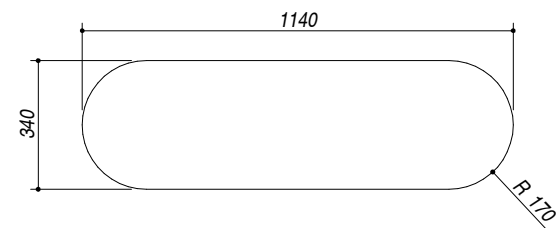

**DIMENSIONI IMBALLO** 1230x440x170 mm  
**PACKAGING DIMENSIONS**

Griglie in ghisa  
 Cast iron pan supports

- (A) BRUCIATORE TRIPLA CORONA 3.3 kW TRIPLE RING BURNER
- (B) BRUCIATORE SEMIRAPIDO 1.75 kW SEMIRAPID BURNER
- (C) BRUCIATORE AUSILIARIO 1 kW AUXILIARY BURNER
- (D) BRUCIATORE RAPIDO 3 kW RAPID BURNER
- (E) ALLACCIAMENTO ELETTRICO ELECTRICAL CONNECTION
- (F) CONNESSIONE GAS GAS CONNECTION

**SCALA DISEGNO** 1:10  
**DRAWING SCALE**

**TUTTE LE MISURE IN mm**  
**ALL MEASURES IN mm**

**TOLLERANZA LINEARE:** ± 0.5 mm  
**LINEAR TOLERANCE**

**TOLLERANZA ANGOLARE:** ± 0.2 °  
**ANGULAR TOLERANCE**

**FORATURA PER INSTALLAZIONE AD INCASSO**  
**BUILT-IN CUTOUT FOR TOP**

**FORATURA PER INSTALLAZIONE A FILO**  
**FLUSH CUTOUT FOR TOP**

1:20

1:20