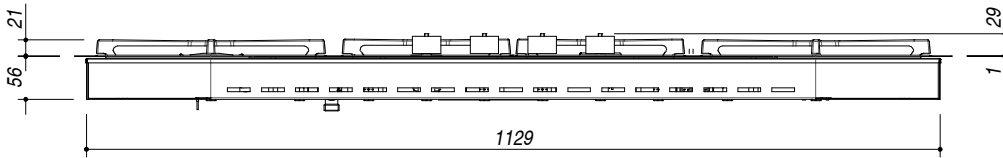

## 1PTA120

**DESCRIZIONE** Piano cottura Tao incasso e filo da 120 - 3 gas + tripla corona  
**DESCRIPTION** 120 cm Tao built-in and flush hob - 3 gas burners + triple ring

**PESO LORDO** 17.6 Kg  
**GROSS WEIGHT**

**DIMENSIONI IMBALLO** 1230x440x170 mm  
**PACKAGING DIMENSIONS**

Griglie in ghisa  
 Cast iron pan supports

- (A) BRUCIATORE TRIPLA CORONA 3.3 kW TRIPLE RING BURNER
- (B) BRUCIATORE SEMIRAPIDO 1.75 kW SEMIRAPID BURNER
- (C) BRUCIATORE AUSILIARIO 1 kW AUXILIARY BURNER
- (D) BRUCIATORE RAPIDO 3 kW RAPID BURNER
- (E) ALLACCIAMENTO ELETTRICO ELECTRICAL CONNECTION
- (F) CONNESSIONE GAS GAS CONNECTION

**SCALA DISEGNO** 1:10  
**DRAWING SCALE**

**TUTTE LE MISURE IN mm**  
**ALL MEASURES IN mm**

**TOLLERANZA LINEARE:** ± 0.5 mm  
**LINEAR TOLERANCE**

**TOLLERANZA ANGOLARE:** ± 0.2 °  
**ANGULAR TOLERANCE**