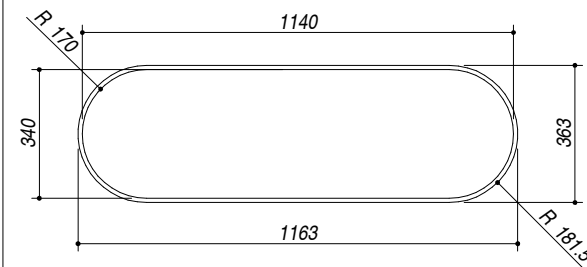

**DIMENSIONI IMBALLO** 1230x440x170 mm  
**PACKAGING DIMENSIONS**

Griglie in ghisa  
 Cast iron pan supports

- (A) BRUCIATORE TRIPLA CORONA 3.3 kW TRIPLE RING BURNER
- (B) BRUCIATORE SEMIRAPIDO 1.75 kW SEMIRAPID BURNER
- (C) BRUCIATORE AUSILIARIO 1 kW AUXILIARY BURNER
- (D) BRUCIATORE RAPIDO 3 kW RAPID BURNER
- (E) ALLACCIAMENTO ELETTRICO ELECTRICAL CONNECTION
- (F) CONNESSIONE GAS GAS CONNECTION

**SCALA DISEGNO** 1:10  
**DRAWING SCALE**

**TUTTE LE MISURE IN mm**  
**ALL MEASURES IN mm**

**TOLLERANZA LINEARE:** ± 0.5 mm  
**LINEAR TOLERANCE**

**TOLLERANZA ANGOLARE:** ± 0.2 °  
**ANGULAR TOLERANCE**

**FORATURA PER INSTALLAZIONE AD INCASSO**  
**BUILT-IN CUTOUT FOR TOP**

**FORATURA PER INSTALLAZIONE A FILO**  
**FLUSH CUTOUT FOR TOP**

1:20

1:20