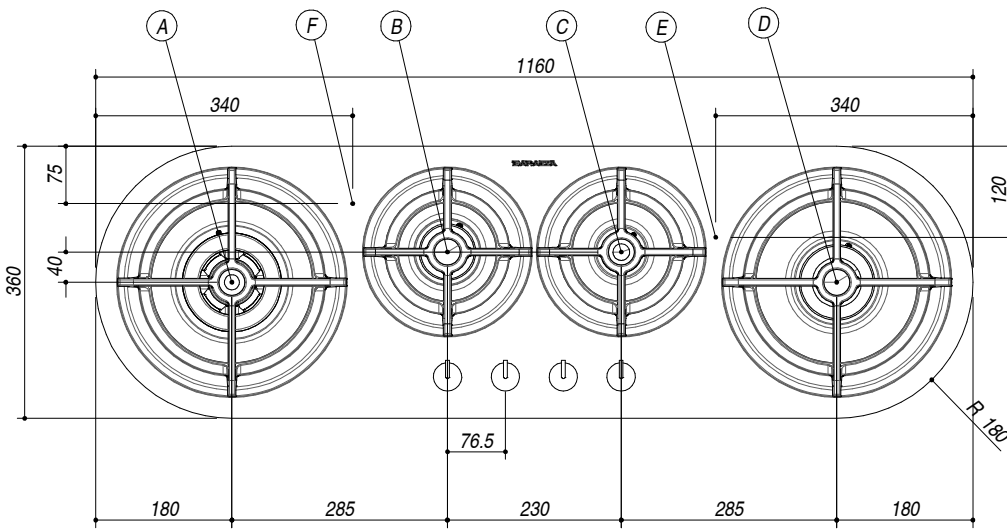

## 1PTA120

**DESCRIZIONE** Piano cottura Tao incasso e filo da 120 - 3 gas + tripla corona  
**DESCRIPTION** 120 cm Tao built-in and flush hob - 3 gas burners + triple ring

**PESO LORDO** 17.6 Kg  
**GROSS WEIGHT**

**DIMENSIONI IMBALLO** 1230x440x170 mm  
**PACKAGING DIMENSIONS**

Griglie in ghisa  
 Cast iron pan supports

- (A) BRUCIATORE TRIPLA CORONA 3.3 kW TRIPLE RING BURNER
- (B) BRUCIATORE SEMIRAPIDO 1.75 kW SEMIRAPID BURNER
- (C) BRUCIATORE AUSILIARIO 1 kW AUXILIARY BURNER
- (D) BRUCIATORE RAPIDO 3 kW RAPID BURNER
- (E) ALLACCIAMENTO ELETTRICO ELECTRICAL CONNECTION
- (F) CONNESSIONE GAS GAS CONNECTION

**SCALA DISEGNO** 1:10  
**DRAWING SCALE**

**TUTTE LE MISURE IN mm**  
**ALL MEASURES IN mm**

**TOLLERANZA LINEARE:** ± 0.5 mm  
**LINEAR TOLERANCE**

**TOLLERANZA ANGOLARE:** ± 0.2 °  
**ANGULAR TOLERANCE**