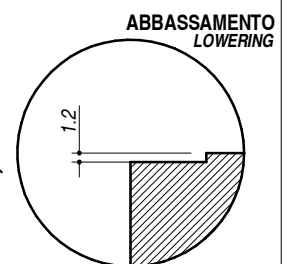

**DIMENSIONI IMBALLO** 1230x440x170 mm  
**PACKAGING DIMENSIONS**

Griglie in ghisa  
 Cast iron pan supports

- (A) BRUCIATORE TRIPLA CORONA 3.3 kW TRIPLE RING BURNER
- (B) BRUCIATORE SEMIRAPIDO 1.75 kW SEMIRAPID BURNER
- (C) BRUCIATORE AUSILIARIO 1 kW AUXILIARY BURNER
- (D) BRUCIATORE RAPIDO 3 kW RAPID BURNER
- (E) ALLACCIAMENTO ELETTRICO ELECTRICAL CONNECTION
- (F) CONNESSIONE GAS GAS CONNECTION

**SCALA DISEGNO** 1:10  
**DRAWING SCALE**

**TUTTE LE MISURE IN mm**  
**ALL MEASURES IN mm**

**TOLLERANZA LINEARE:** ± 0.5 mm  
**LINEAR TOLERANCE**

**TOLLERANZA ANGOLARE:** ± 0.2 °  
**ANGULAR TOLERANCE**

**FORATURA PER INSTALLAZIONE AD INCASSO**  
**BUILT-IN CUTOUT FOR TOP**

**FORATURA PER INSTALLAZIONE A FILO**  
**FLUSH CUTOUT FOR TOP**

1:20

1:20