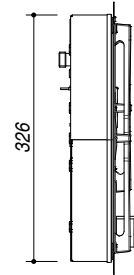

## 1PTA120

**DESCRIZIONE** Piano cottura Tao incasso e filo da 120 - 3 gas + tripla corona  
**DESCRIPTION** 120 cm Tao built-in and flush hob - 3 gas burners + triple ring

**PESO LORDO** 17.6 Kg  
**GROSS WEIGHT**

**DIMENSIONI IMBALLO** 1230x440x170 mm  
**PACKAGING DIMENSIONS**

Griglie in ghisa  
 Cast iron pan supports

- (A) BRUCIATORE TRIPLA CORONA 3.3 kW TRIPLE RING BURNER
- (B) BRUCIATORE SEMIRAPIDO 1.75 kW SEMIRAPID BURNER
- (C) BRUCIATORE AUSILIARIO 1 kW AUXILIARY BURNER
- (D) BRUCIATORE RAPIDO 3 kW RAPID BURNER
- (E) ALLACCIAMENTO ELETTRICO ELECTRICAL CONNECTION
- (F) CONNESSIONE GAS GAS CONNECTION

**SCALA DISEGNO** 1:10  
**DRAWING SCALE**

**TUTTE LE MISURE IN mm**  
**ALL MEASURES IN mm**

**TOLLERANZA LINEARE:** ± 0.5 mm  
**LINEAR TOLERANCE**

**TOLLERANZA ANGOLARE:** ± 0.2 °  
**ANGULAR TOLERANCE**