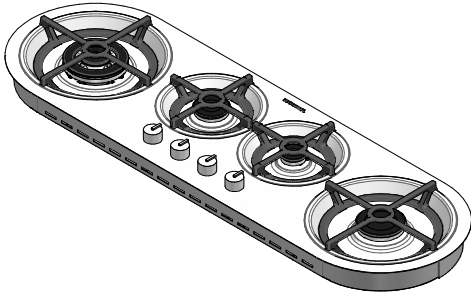

## 1PTA120

**DESCRIZIONE** Piano cottura Tao incasso e filo da 120 - 3 gas + tripla corona  
**DESCRIPTION** 120 cm Tao built-in and flush hob - 3 gas burners + triple ring

**PESO LORDO** 17.6 Kg  
**GROSS WEIGHT**

**DIMENSIONI IMBALLO** 1230x440x170 mm  
**PACKAGING DIMENSIONS**

Griglie in ghisa  
 Cast iron pan supports

- (A) BRUCIATORE TRIPLA CORONA 3.3 kW TRIPLE RING BURNER
- (B) BRUCIATORE SEMIRAPIDO 1.75 kW SEMIRAPID BURNER
- (C) BRUCIATORE AUSILIARIO 1 kW AUXILIARY BURNER
- (D) BRUCIATORE RAPIDO 3 kW RAPID BURNER
- (E) ALLACCIAMENTO ELETTRICO ELECTRICAL CONNECTION
- (F) CONNESSIONE GAS GAS CONNECTION