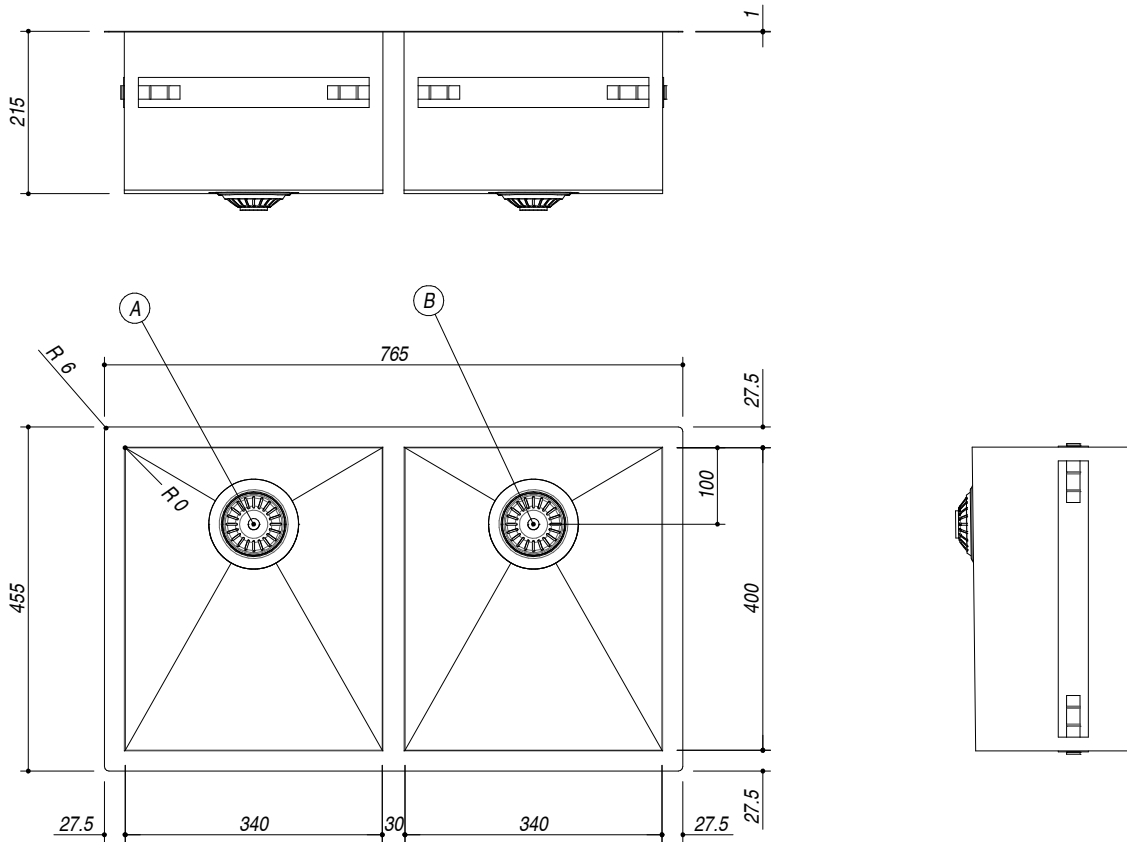

1Q842I

DESCRIZIONE Lavello doppia vasca quadra raggio "0" incasso e filo da 76.5x45.5
DESCRIPTION 76.5x45.5 cm built-in and flush double square bowl sink with radius "0"

PESO LORDO 12.4 kg
GROSS WEIGHT

DIMENSIONI IMBALLO 900x580x280 mm
PACKAGING DIMENSIONS

- (A) SCARICO 3"½ BASKET STRAINER WASTE
- (B) SCARICO 3"½ BASKET STRAINER WASTE

SCALA DISEGNO 1:10
DRAWING SCALE

TUTTE LE MISURE IN mm
ALL MEASURES IN mm

TOLLERANZA LINEARE: ± 0.5 mm
LINEAR TOLERANCE

TOLLERANZA ANGOLARE: ± 0.2 °
ANGULAR TOLERANCE

FORATURA PER INSTALLAZIONE AD INCASSO
BUILT-IN CUTOUT FOR TOP

FORATURA PER INSTALLAZIONE A FILO
FLUSH CUTOUT FOR TOP

1:20

1:20