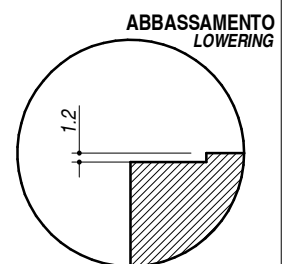

1Q842I

DESCRIZIONE Lavello doppia vasca quadra raggio "0" incasso e filo da 76.5x45.5
DESCRIPTION 76.5x45.5 cm built-in and flush double square bowl sink with radius "0"

PESO LORDO 12.4 kg
GROSS WEIGHT

DIMENSIONI IMBALLO 900x580x280 mm
PACKAGING DIMENSIONS

- (A) SCARICO 3"½ BASKET STRAINER WASTE
- (B) SCARICO 3"½ BASKET STRAINER WASTE

SCALA DISEGNO 1:10
DRAWING SCALE

TUTTE LE MISURE IN mm
ALL MEASURES IN mm

TOLLERANZA LINEARE: ± 0.5 mm
LINEAR TOLERANCE

TOLLERANZA ANGOLARE: ± 0.2 °
ANGULAR TOLERANCE

FORATURA PER INSTALLAZIONE AD INCASSO
BUILT-IN CUTOUT FOR TOP

FORATURA PER INSTALLAZIONE A FILO
FLUSH CUTOUT FOR TOP

1:20

1:20