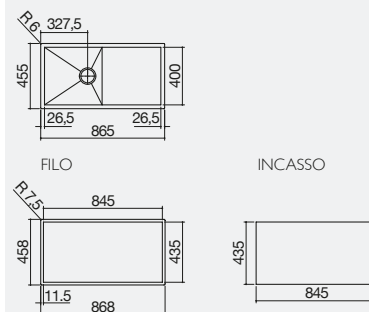

Lavello vasca quadra raggio "0" filo e incasso da 86,5x45,5  
I vasca + gocciolatoio

FT IBP

• scarico 3" 1/2 • acciaio inox di spessore elevato • ganci di fissaggio, foro troppo-pieno, **pilettone e tappo cestello** • sifone I via salvaspazio con attacco lavastoviglie • imballo cartone • base per inserimento vasca: 60 • **il lavello è reversibile**

I vasca 40x40x21,5 h + gocciolatoio

INOX

cod. **1LOF94**

ACCESSORI

Tagliere rettangolare in polietilene da 20x43

cod. **1TOF20**

Tagliere rettangolare in polietilene da 26x43

cod. **1TOF26**

Vaschetta forata in acciaio inox da 15x43

cod. **1VOF**

Vassoio forato con scolapiatti in acciaio inox da 25x43

cod. **1VSOF**

Coprivasca rettangolare in acciaio inox da 25x43

cod. **1CIVQ**