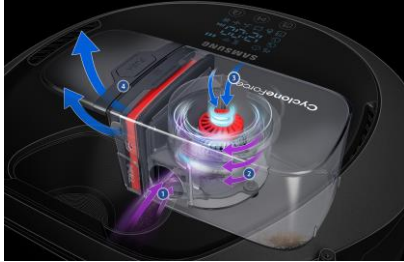

שואב אבק PowerBot מסונג דגם SR20M7070WD

PowerBot Smart שליטה מלאה על פעולת השואב דרך הסמארטפון שלכם אנדרואיד או IOS, המאפשרת שליטה על תוכניות השאיבה, תכנות זמני עבודה, ובלעדי לסמסונג מיפוי הבית וניקיון של איזורים נבחרים לפי בקשת המשתמש גם כאשר אתם נמצאים מחוץ לביתכם, כל זה באמצעות אפליקציית Smart Home של סמסונג.

PowerBot העוצמתי ביותר עד פי 40 יותר חזק משואב רובוט סטנדרטי ועד פי 2 יותר חזק משואבי מטאטא נטען, הרובוט בעל טכנולוגיית ה- Cyclone Force הפרדת אבק גבוהה במיוחד של 99% ועוצמת שאיבה מדהימה

Digital Inverter BLDC Motor - לראשונה בעולם השואבים הרובוטים, מנוע אינוורטר ללא פחמים לחסכון מירבי באנרגיה, שקט, ואמינות לאורך שנים.

שלט אלחוטי בעל טכנולוגיית Target פשוט תכוננו עם לייזר המובנה בשלט לאיזור הניקוי השואב ישאב רק באיזור זה.

HEPA11 הניתן לשטיפה - יעיל לסובלים מאלרגיה ורגישות לאבק, אבקנים, קרדית האבק המבטיח בשילוב טכנולוגיית ה- Cyclone Force הפרדת אבק גבוהה במיוחד של 99%.

מפרט:

- מיכל איסוף נשלף לריקון ושטיפה מהירה בנפח 0.6 ליטר
- FullView Sensor™2.0 לזיהוי והתמצאות
- דק במיוחד גובה 9.7 ס"מ בלבד
- מסך LED לחיווי הפונקציות
- פילטר נוסף לעבודה רציפה כאשר הפילטר נמצא בשטיפה
- **Edge Clean Master** להב אוטומטי לניקוי יסודי של פינות וספים.
- הפעלה מלאה של הרובוט דרך סמארטפון, שלט אלחוטי או מפנל הפעלה של השואב
- 3 תוכניות עבודה לניקוי היעיל ביותר ו-3 עוצמות שאיבה
- תוכניות חד פעמית ויומית לקביעת זמן קבוע לניקוי
- סוללה Li-Ion המספיקה עד 90 דקות של עבודה רציפה וטעינה מהירה במיוחד של כ 2.5 שעות
- Easy pass 2.0 גלגלים משוננים גמישים לשמירה על רצפות ופרקטים ולעליה קלה עד גובה של 1.5 ס"מ