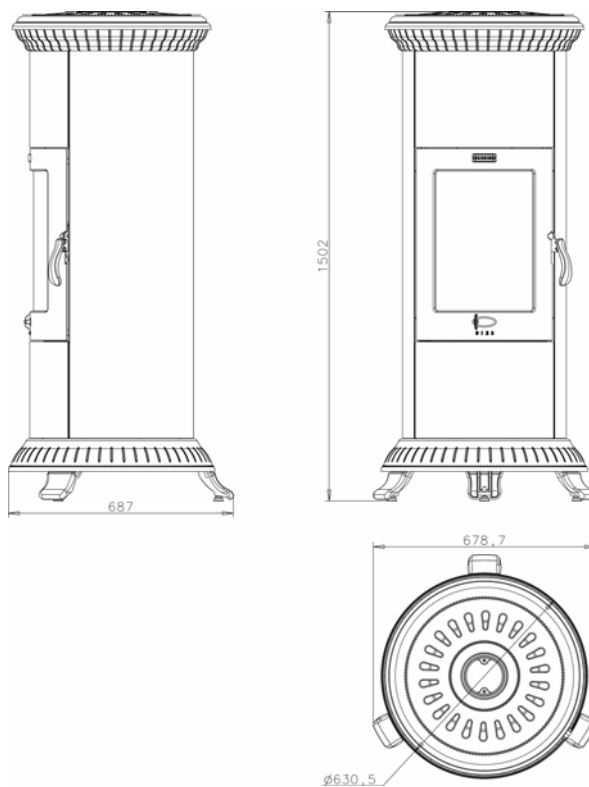

depuis 1840
chaque jour un peu plus...

Circulaire N°4375B-09

POÊLE BOIS

PETIT GODIN RÉF. 377116

Cet appareil a été testé selon les critères de la norme Européenne NF EN 13240 : 2001 et A2 : 2005.

CARACTÉRISTIQUES TECHNIQUES