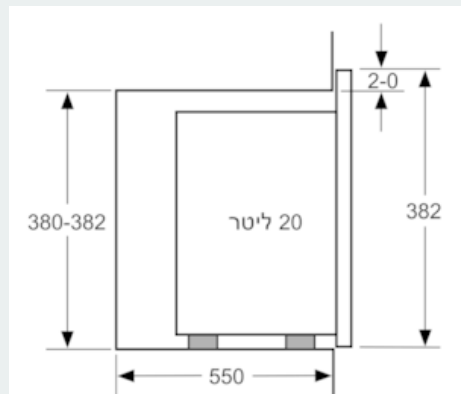

#### נתונים טכניים

- סוג תנור מיקרוגל : מיקרוגל בלבד
- סוג הבקרה : אלקטרוני
- מידות המוצר (מ"מ) : 594 x 317 382
- מידות החלל (מ"מ) : 308.0 x 282.0 201.0
- אורך כבל חשמל (ס"מ) : 130
- משקל נטו (ק"ג) : 16.958
- משקל ברוטו (ק"ג) : 19.0
- קוד EAN : 4242003805527
- הספק מיקרוגל מרבי (וואט) : 800
- דירוג חיבור (וואט) : 1270
- זרם (אמפר) : 10
- מתח (וולט) : 220-230
- תדירות (הרץ) : 50
- סוג התקע : Gardy plug w/ earthing

**מידות:**

- מידות (ע"א ר"ג): 382 mm x 594 mm x 317 mm
- למידות מדויקות ראה שרטוטי הבניה
- מידות נישא: רוחב - 560 מ"מ - 568 מ"מ גובה - 362 מ"מ - 365 מ"מ עומק - 300 מ"מ
- למידות מדויקות יש להעזר בשרטוט הבניה
- למידע מדויק להבניית המוצרים יש לדרוש שרטוט! ניתן להעזר באתר הבית

IQ500, מיקרוגל בנוי,

BF525LMS0

ציורי ממדים

\* 20 מ"מ עבור לוח בקרה מתכתי מידות במ"מ

A: 20 מ"מ עבור לוח בקרה מתכתי  
B: לוח אחורי פתוח

מידות במ"מ