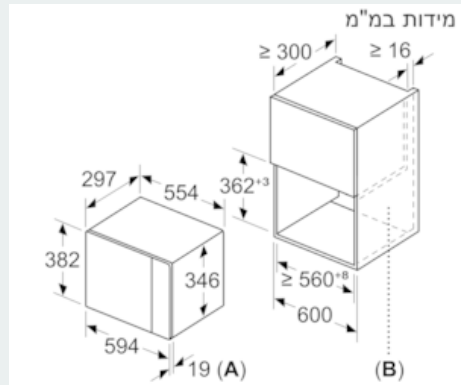

**אבזור:****סביבה ובטיחות:**

- כיבוי אוטומטי בטיחותי
- קירור חזיתי

**מידע טכני**

- אורך כבל חשמל 130 ס"מ
- עומס מחובר חשמלי כולל: 1.27 KW
- מתח נקוב: 220 - 230 וולט
- מארז גבוה, ניתן להתקנה בתוך ארון קיר ברובח 60 ס"מ (עומק מינימלי 30 ס"מ)

**מידות:**

- מידות (ע"א ר"ג): 382 mm x 594 mm x 317 mm
- למידות מדויקות ראה שרטוטי הבניה
- מידות נישא: רוחב - 560 מ"מ - 568 מ"מ גובה - 362 מ"מ - 365 מ"מ עומק - 300 מ"מ
- למידות מדויקות יש להעזר בשרטוט הבניה
- למידע מדויק להבניית המוצרים יש לדרוש שרטוט! ניתן להעזר באתר הבית

IQ500, מיקרוגל בנוי,

BF525LMS0

ציורי ממדים

\* 20 מ"מ עבור לוח בקרה מתכתי מידות במ"מ

A: 20 מ"מ עבור לוח בקרה מתכתי  
B: לוח אחורי פתוח

מידות במ"מ