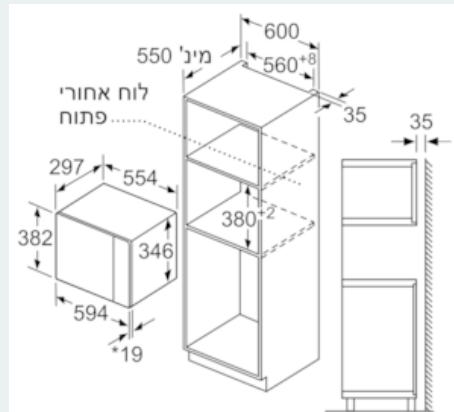

#### נתונים טכניים

- סוג תנור מיקרוגל : מיקרוגל בלבד
- סוג הבקרה : אלקטרוני
- מידות המוצר (מ"מ) : 594 x 317 382
- מידות החלל (מ"מ) : 308.0 x 282.0 201.0
- אורך כבל חשמל (ס"מ) : 130
- משקל נטו (ק"ג) : 16.958
- משקל ברוטו (ק"ג) : 19.0
- קוד EAN : 4242003805527
- הספק מיקרוגל מרבי (וואט) : 800
- דירוג חיבור (וואט) : 1270
- זרם (אמפר) : 10
- מתח (וולט) : 220-230
- תדירות (הרץ) : 50
- סוג התקע : Gardy plug w/ earthing

**אבזור:****סביבה ובטיחות:**

- כיבוי אוטומטי בטיחותי
- קירור חזיתי

**מידע טכני**

- אורך כבל חשמל 130 ס"מ
- עומס מחובר חשמלי כולל: 1.27 KW
- מתח נקוב: 220 - 230 וולט
- מארז גבוה, ניתן להתקנה בתוך ארון קיר ברובח 60 ס"מ (עומק מינימלי 30 ס"מ)

**מידות:**

- מידות (ע"א ר"ג): 382 mm x 594 mm x 317 mm
- למידות מדויקות ראה שרטוטי הבניה
- מידות נישא: רוחב - 560 מ"מ - 568 מ"מ גובה - 362 מ"מ - 365 מ"מ עומק - 300 מ"מ
- למידות מדויקות יש להעזר בשרטוט הבניה
- למידע מדויק להבניית המוצרים יש לדרוש שרטוט! ניתן להעזר באתר הבית

IQ500, מיקרוגל בנוי,

BF525LMS0

ציורי ממדים

\* 20 מ"מ עבור לוח בקרה מתכתי מידות במ"מ

A: 20 מ"מ עבור לוח בקרה מתכתי  
B: לוח אחורי פתוח

מידות במ"מ