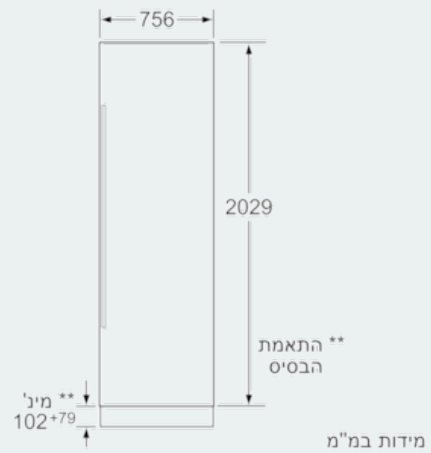

מערכת הטרייות

- קיבולת ליד סעיף I 47
- עם בקרת לחות - שומרת על הירקות והפירות
- מגירת ירקות שקופה

מידע טכני

- פתיחת דלת ימנית, ניתן להפוך את כיוון פתיחת הדלת
- עומס מחובר: W 300
- מתח נקוב: 220 - 240 וולט

ממדים

- מידות: גובה 212.5 cm רוחב 75.6 cm עומק 60.8 cm
- ממדי נישא (ג' x ר' x ע'): 213.4 cm x 61.0 cm x 76.2 cm

סביבה ובטיחות

iQ700, מקרר בנוי

CI30RP02

ציורי ממדים

* כולל דלת ארון המטבח
 19 מ"מ בהתאמה.
 דלת פלדת אל-חלוד
 (אביזר מיוחד)
 ** התאמת הבסיס