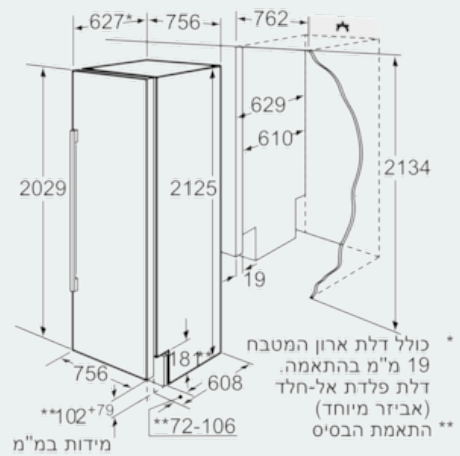

מערכת הטרייות

- קיבולת ליד סעיף I 47
- עם בקרת לחות - שומרת על הירקות והפירות
- מגירת ירקות שקופה

מידע טכני

- פתיחת דלת ימנית, ניתן להפוך את כיוון פתיחת הדלת
- עומס מחובר: W 300
- מתח נקוב: 220 - 240 וולט

ממדים

- מידות: גובה 212.5 cm רוחב 75.6 cm עומק 60.8 cm
- ממדי נישא (ג' x ר' x ע'): 213.4 cm x 61.0 cm x 76.2 cm

סביבה ובטיחות

iQ700, מקרר בנוי

CI30RP02

ציורי ממדים

* כולל דלת ארון המטבח
 19 מ"מ בהתאמה.
 דלת פלדת אל-חלוד
 (אביזר מיוחד)
 ** התאמת הבסיס