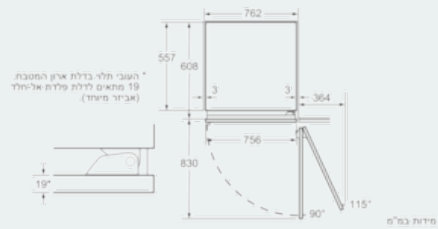

ממדים

- מידות: גובה 212.5 cm רוחב 75.6 cm עומק 60.8 cm
- ממדי נישא (ג' x ר' x ע'): 213.4 cm x 61.0 cm x 76.2 cm

סביבה ובטיחות

iQ700, מקרר בנוי

CI30RP02

ציורי ממדים

* כולל דלת ארון המטבח
 19 מ"מ בהתאמה.
 דלת פלדת אל-חלוד
 (אביזר מיוחד)
 ** התאמת הבסיס