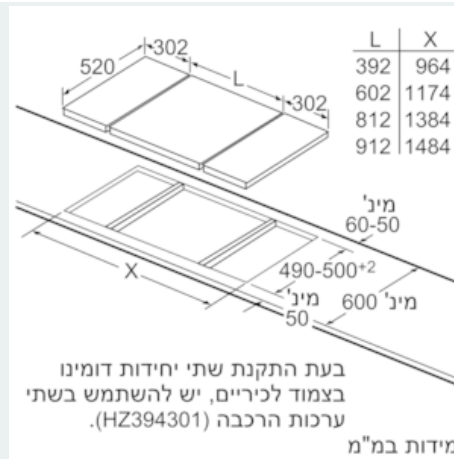

iQ700, כיריים דומינו גז, 30 cm

ER3A6AD70L

ציורי ממדים

מידות בג"מ
אפשרויות שילוב דומינו עם מידות היחיד ומידות מכשיר תאמת

גודל רוחב	30	40	60	70	80	90
רוחב המכשיר	302	392	602	710	812	912
2x30	302	302	-	-	604	672
1x30, 1x40	302	392	-	-	694	662
1x30, 1x60	302	602	-	-	904	872
1x30, 1x70*	302	710	-	-	1012	980
1x30, 1x80	302	812	-	-	1114	1082
1x30, 1x90	302	912	-	-	1214	1182
2x40	392	392	-	-	784	752
1x40, 1x60	392	602	-	-	994	962
1x40, 1x70*	392	710	-	-	1102	1070
1x40, 1x80	392	812	-	-	1204	1172
1x40, 1x90	392	912	-	-	1304	1272
3x30	302	302	302	-	906	874
2x30, 1x40	302	302	392	-	996	964
2x30, 1x60	302	302	602	-	1206	1174
2x30, 1x70*	302	302	710	-	1314	1282
2x30, 1x80	302	302	812	-	1416	1384
2x30, 1x90	302	302	912	-	1516	1484
1x30, 2x40	302	392	392	-	1086	1054
1x30, 1x40, 1x60	302	392	602	-	1296	1264
1x30, 1x40, 1x70*	302	392	710	-	1404	1372
1x30, 1x40, 1x80	302	392	812	-	1506	1474
1x30, 1x40, 1x90	302	392	912	-	1606	1574
3x40	392	392	392	-	1176	1144
2x40, 1x60	392	392	602	-	1386	1354
4x30	302	302	302	302	1208	1176
3x30, 1x40	302	302	302	392	1298	1266
2x30, 2x40	302	302	392	392	1388	1356
1x30, 3x40	302	392	392	392	1478	1446
1x30, 1x75	302	750	-	-	1052	1016
1x40, 1x75	392	750	-	-	1142	1106
2x30, 1x75	302	302	750	-	1354	1318
1x30, 1x40, 1x75	302	392	750	-	1444	1408

* לא אפשרי עם כיריים אידוקוקיה בגודל 70 ס"מ