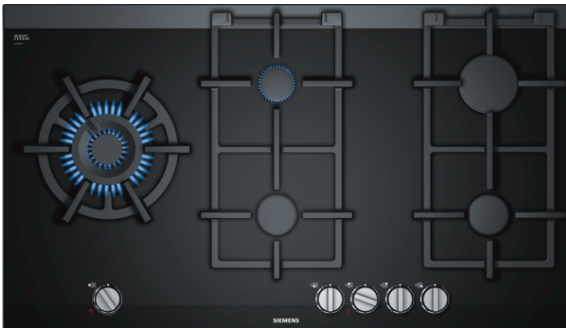

cm, Black 90, כיריים, iQ700 ER9A6SD70

כיריים גז עם StepFlame טכנולוגיה לבקרת אש מדויקת בתשעה צעדים

- ✓ טכנולוגיית StepFlame : בקרת חום מדויקת עם 9 רמות
- ✓ תצוגת המציינת את רמת העוצמה שנבחרה
- ✓ ווק כפול עם להבה בעוצמה 6 KW
- ✓ רשתות הסירים ניתנות להדחה
- ✓ רשתות לסירים מברזל יצוק

Features

נתונים טכניים

שם המוצר / המשפחה : gas hob w integrated controls
 מובנה/נפרד : מובנה
 קלט אנרגיה : גז
 סך כל המבערים בהם ניתן להשתמש במקביל : 5
 גודל נישה נדרש להתקנה (גובה x רוחב x עובי) : 850-852 x 490-502 x 45
 רוחב המוצר (מ"מ) : 912
 מידות המוצר (מ"מ) : 912 x 520 x 45
 מידות המוצר הארוז (עומק x רוחב x גובה) (מ"מ) : 1116 x 659 x 165
 משקל נטו (ק"ג) : 16.984
 משקל ברוטו (ק"ג) : 21.0
 מחוון חום שיורי : Separate
 מיקום לוח הבקרה : חזית הכיריים
 חומר משטח בסיסי : Ceramic
 צבע המשטח : Alu, brushed, Black
 צבע המסגרת : Alu, brushed, Black
 תעודות אישור : CE, Ukraine
 אורך כבל חשמל (ס"מ) : 150
 קוד EAN : 4242003742846
 דירוג חיבור לחשמל (ואט) : 2
 דירוג חיבור גז (ואט) : 13700
 זרם (אמפר) : 3
 מתח (וולט) : 220-240
 תדירות (הרץ) : 50 ; 60

ER9A6SD70

cm, Black 90 ,iQ700, כיריים גז,

Features

- זכוכית קרמית
- רשתות לסירים מברזל יצוק
- FlameSelect - עוצמת להבה מדוייקת עם 9 רמות עוצמה
- תצוגה אלקטרונית
- כפתורי חרב
- זכוכית קרמית
- הצתה בכפתור ההפעלה (יד אחת)
- רשתות סירים מברזל יצוק ניתנים להדחה
- 5 להבות
- מבער כפול לווק
- ימני אחורי: מבער לבישול מהיר 2.8 KW
- שמאל: מבער לווק 6 KW
- מרכזי אחורי: מבער חיסכוני 1.1 KW
- להבה מרכזית: מבער רגיל 1.9 KW
- ימני קדמי: מבער רגיל 1.9 KW
- חיישני בטיחות – למניעת דליפת גז
- אורך כבל ראשי: 150 ס"מ

cm, Black 90, כייריים גז, IQ700

ER9A6SD70

צירי ממדים