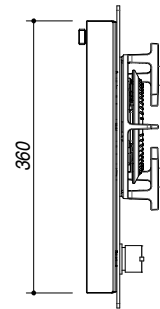

1PMD104N

DESCRIZIONE Piano cottura MOOD incasso da 110 - 4 gas + doppia corona
DESCRIPTION 110 cm MOOD built-in hob - 4 gas burners + double ring burner

PESO LORDO 22 kg
GROSS WEIGHT

DIMENSIONI IMBALLO 1250x540x250 mm
PACKAGING DIMENSIONS

- (A) BRUCIATORE AUSILIARIO 1 kW AUXILIARY BURNER
- (B) BRUCIATORE SEMIRAPIDO 1.75 kW SEMIRAPID BURNER
- (C) BRUCIATORE DOPPIA CORONA 4 kW DOUBLE RING BURNER
- (D) BRUCIATORE RAPIDO 3 kW RAPID BURNER
- (E) ALLACCIAMENTO ELETTRICO ELECTRICAL CONNECTION
- (F) CONNESSIONE GAS GAS CONNECTION

- Vetroceramica di spessore 4 mm (4mm thick glass-ceramic)
- Bruciatori Flat Eco-design (Burners: Flat Eco Design)
- Griglie: Ghisa Soft-Touch (Pan support: Soft-Touch cast iron)
- Incasso: 107x37 cm (Built-in: 107x37 cm)

SCALA DISEGNO 1:10
DRAWING SCALE

TUTTE LE MISURE IN mm
ALL MEASURES IN mm

TOLLERANZA LINEARE: ± 0.5 mm
LINEAR TOLERANCE

TOLLERANZA ANGOLARE: ± 0.2 °
ANGULAR TOLERANCE

FORATURA PER INSTALLAZIONE AD INCASSO
BUILT-IN CUTOUT FOR TOP