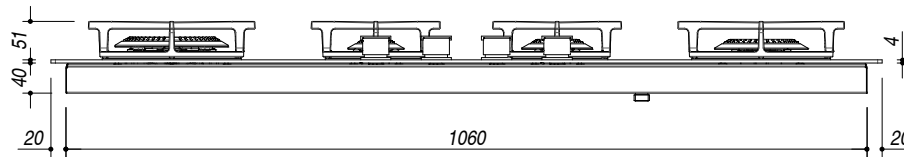

1PMD104N

DESCRIZIONE Piano cottura MOOD incasso da 110 - 4 gas + doppia corona
DESCRIPTION 110 cm MOOD built-in hob - 4 gas burners + double ring burner

PESO LORDO 22 kg
GROSS WEIGHT

DIMENSIONI IMBALLO 1250x540x250 mm
PACKAGING DIMENSIONS

- Vetroceramica di spessore 4 mm (4mm thick glass-ceramic)
- Bruciatori Flat Eco-design (Burners: Flat Eco Design)
- Griglie: Ghisa Soft-Touch (Pan support: Soft-Touch cast iron)
- Incasso: 107x37 cm (Built-in: 107x37 cm)

SCALA DISEGNO 1:10
DRAWING SCALE

TUTTE LE MISURE IN mm
ALL MEASURES IN mm

TOLLERANZA LINEARE: ± 0.5 mm
LINEAR TOLERANCE

TOLLERANZA ANGOLARE: ± 0.2 °
ANGULAR TOLERANCE

FORATURA PER INSTALLAZIONE AD INCASSO
BUILT-IN CUTOUT FOR TOP