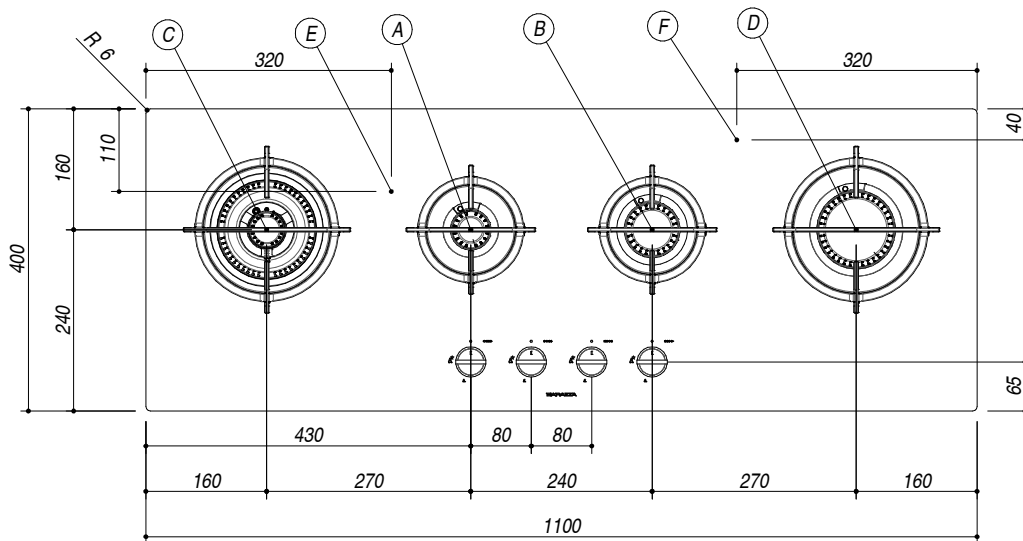

1PMD104N

DESCRIZIONE Piano cottura MOOD incasso da 110 - 4 gas + doppia corona
DESCRIPTION 110 cm MOOD built-in hob - 4 gas burners + double ring burner

PESO LORDO 22 kg
GROSS WEIGHT

DIMENSIONI IMBALLO 1250x540x250 mm
PACKAGING DIMENSIONS

- Vetroceramica di spessore 4 mm (4mm thick glass-ceramic)
- Bruciatori Flat Eco-design (Burners: Flat Eco Design)
- Griglie: Ghisa Soft-Touch (Pan support: Soft-Touch cast iron)
- Incasso: 107x37 cm (Built-in: 107x37 cm)

SCALA DISEGNO 1:10
DRAWING SCALE

TUTTE LE MISURE IN mm
ALL MEASURES IN mm

TOLLERANZA LINEARE: ± 0.5 mm
LINEAR TOLERANCE

TOLLERANZA ANGOLARE: ± 0.2 °
ANGULAR TOLERANCE

FORATURA PER INSTALLAZIONE AD INCASSO
BUILT-IN CUTOUT FOR TOP