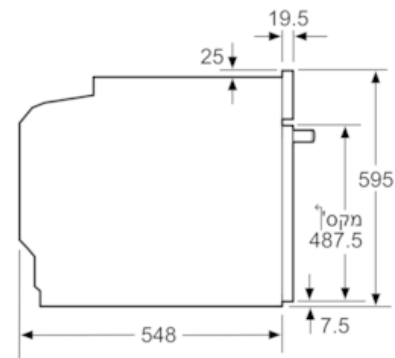

## Features

- תנור גומחא עם 9 תוכניות: אוויר חם פלוס 3D, חימום עליון/תחתון, טורבו גריל, גריל גדול, תוכנית לפיצה, הפשרה, חימום תחתון, בישול ואפייה בחום נמוך, אוויר חם עדין
- טווח טמפרטורה: 30°C-275 °C
- נפח 71 ליטר
- activeClean - פירוליזציה ניקוי עצמי ושריפת שומנים ב-485 מעלות
- דלת פנימית מזכוכית מלאה
- שעון אלקטרוני עם צליל התראה, הפעלה עתידית וטיימר לכיבוי אוטומטי
- תצוגת טמפרטורה מומלצת לתוכנית
- בקרת התחממות
- cookControl - תוכניות אוטומטיות לתוצאות מושלמות בבישול 30'
- פתיחת דלת כלפי מטה
- לחצן לחימום מהיר מראש של התנור במהירות שיא
- coolStart
- תאורת הלוגן פנימית
- קירור חזיתי
- ידית מוט
- נעילת דלת אלקטרונית
- נעילת בטיחות בפני ילדים
- כיבוי אוטומטי בטיחותי
- חייווי חום שירי
- אורך כבל חשמל 1.20 מ'
- מתח נקוב: 220 - 240 וולט
- עומס מחובר חשמלי כולל: 3.6 KW
- מידות (ע"אג): 54.8 x 594 mm x 59.5
- למידות מדוייקות ראה שרטוטי הבניה
- מידות נישא: רוחב-560 מ"מ - 568 מ"מ גובה - 58.5 ס"מ - 59.5 ס"מ עומק - 55 ס"מ
- למידות מדוייקות יש להעזר בשרטוט הבנייה
- למידע מדוייק להבניית המוצרים יש לדרוש שרטוט! ניתן להעזר באתר הבית

iQ500, תנור בנוי,

HB378GBR0Y

ציורי ממדים

מידות במ"מ

מידות במ"מ

התקנה עם כיריים.

מרווח מיני:  
כיריים אינדוקציה: 5 מ"מ  
כיריים גז: 5 מ"מ  
כיריים חשמל: 2 מ"מ

מידות במ"מ