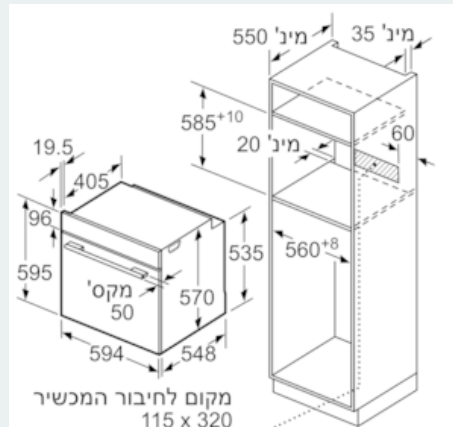

## Features

- תנור גומחא עם 9 תוכניות: אוויר חם פלוס 3D, חימום עליון/תחתון, טורבו גריל, גריל גדול, תוכנית לפיצה, הפשרה, חימום תחתון, בישול ואפייה בחום נמוך, אוויר חם עדין
- טווח טמפרטורה: 30°C-275 °C
- נפח 71 ליטר
- activeClean - פירוליזציה ניקוי עצמי ושריפת שומנים ב-485 מעלות
- דלת פנימית מזכוכית מלאה
- שעון אלקטרוני עם צליל התראה, הפעלה עתידית וטיימר לכיבוי אוטומטי
- תצוגת טמפרטורה מומלצת לתוכנית
- בקרת התחממות
- cookControl - תוכניות אוטומטיות לתוצאות מושלמות בבישול 30'
- פתיחת דלת כלפי מטה
- לחצן לחימום מהיר מראש של התנור במהירות שיא
- coolStart
- תאורת הלוגן פנימית
- קירור חזיתי
- ידית מוט
- נעילת דלת אלקטרונית
- נעילת בטיחות בפני ילדים
- כיבוי אוטומטי בטיחותי
- חייווי חום שירי
- אורך כבל חשמל 1.20 מ'
- מתח נקוב: 220 - 240 וולט
- עומס מחובר חשמלי כולל: 3.6 KW
- מידות (ע"אג): 54.8 x 594 mm x 59.5
- למידות מדוייקות ראה שרטוטי הבניה
- מידות נישא: רוחב-560 מ"מ - 568 מ"מ גובה - 58.5 ס"מ - 59.5 ס"מ עומק - 55 ס"מ
- למידות מדוייקות יש להעזר בשרטוט הבנייה
- למידע מדוייק להבניית המוצרים יש לדרוש שרטוט! ניתן להעזר באתר הבית

iQ500, תנור בנוי,

HB378GBR0Y

ציורי ממדים

מידות במ"מ

מידות במ"מ

התקנה עם כיריים.

מרווח מיני:  
כיריים אינדוקציה: 5 מ"מ  
כיריים גז: 5 מ"מ  
כיריים חשמל: 2 מ"מ

מידות במ"מ