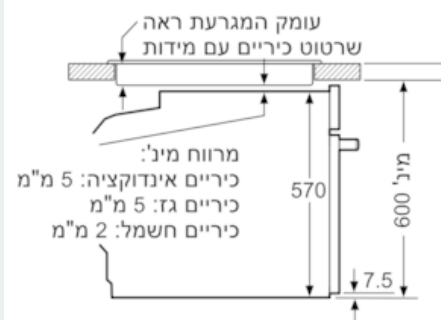

## Features

- תנור גומחא עם 9 תוכניות: אוויר חם פלוס 3D, חימום עליון/תחתון, טורבו גריל, גריל גדול, תוכנית לפיצה, הפשרה, חימום תחתון, בישול ואפייה בחום נמוך, אוויר חם עדין
- טווח טמפרטורה: 30°C-275 °C
- נפח 71 ליטר
- activeClean - פירוליזציה ניקוי עצמי ושריפת שומנים ב-485 מעלות
- דלת פנימית מזכוכית מלאה
- שעון אלקטרוני עם צליל התראה, הפעלה עתידית וטיימר לכיבוי אוטומטי
- תצוגת טמפרטורה מומלצת לתוכנית
- בקרת התחממות
- cookControl - תוכניות אוטומטיות לתוצאות מושלמות בבישול 30'
- פתיחת דלת כלפי מטה
- לחצן לחימום מהיר מראש של התנור במהירות שיא
- coolStart
- תאורת הלוגן פנימית
- קירור חזיתי
- ידית מוט
- נעילת דלת אלקטרונית
- נעילת בטיחות בפני ילדים
- כיבוי אוטומטי בטיחותי
- חייווי חום שירי
- אורך כבל חשמל 1.20 מ'
- מתח נקוב: 220 - 240 וולט
- עומס מחובר חשמלי כולל: 3.6 KW
- מידות (ע"אג): 54.8 x 594 mm x 59.5
- למידות מדוייקות ראה שרטוטי הבניה
- מידות נישא: רוחב-560 מ"מ - 568 מ"מ גובה - 58.5 ס"מ - 59.5 ס"מ עומק - 55 ס"מ
- למידות מדוייקות יש להעזר בשרטוט הבנייה
- למידע מדוייק להבניית המוצרים יש לדרוש שרטוט! ניתן להעזר באתר הבית

iQ500, תנור בנוי,

HB378GBR0Y

ציורי ממדים

מידות במ"מ

מידות במ"מ

התקנה עם כיריים.

מרווח מיני:  
כיריים אינדוקציה: 5 מ"מ  
כיריים גז: 5 מ"מ  
כיריים חשמל: 2 מ"מ

מידות במ"מ