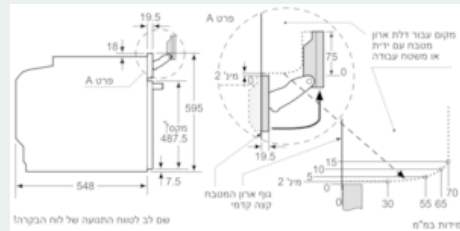

Features

נתונים טכניים

סוג תנור מיקרוגל : מיקרוגל משולב
 סוג הבקרה : אלקטרוני
 מידות המוצר (מ"מ) : 595 x 548 x 594
 מידות החלל (מ"מ) : 357.0 x 392.0 x 480
 אורך כבל חשמל (ס"מ) : 120
 משקל נטו (ק"ג) : 50.395
 משקל ברוטו (ק"ג) : 53.0
 קוד EAN : 4242003672174
 הספק מיקרוגל מרבי (ואט) : 800
 דירוג חיבור (ואט) : 3600
 זרם (אמפר) : 16
 מתח (וולט) : 240-220
 תדירות (הרץ) : 50; 60
 סוג התקע : Gardy plug w/ earthing

**iQ700, תנור בנוי עם פעולת אדים
ופעולת מיקרוגל,**

HN678G4S6

ציורי ממדים

התקנה עם כיריים.

עם כל לוחית התנועה של לח הבקריה

אם מתקינים את המכשיר מתחת לכיריים, יש לשים לב לעובי משטחי העבודה הבאים (כולל תוספות תחתונות, אם יש).

עובי משטח עבודה מינימלי		סוג כיריים
התקנה עליונה מיושר	37 מ"מ	כיריים אינדוקציה
38 מ"מ	47 מ"מ	כיריים אינדוקציה שטח מלא
48 מ"מ	30 מ"מ	כיריים גז
38 מ"מ	27 מ"מ	כיריים חשמליות