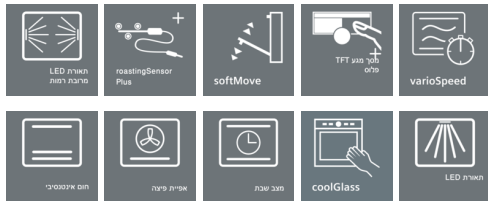

**iQ700, תנור בנוי עם פעולת אדים
ופעולת מיקרוגל,
HN678G4S6**

תנור בגודל מלא משולב מיקרוגל, כולל pulseSteam וטכנולוגיה המאפשרת תוצאות בישול ואפייה מושלמות

- ✓ מיקרוגל עם pulseSteam לתוצאות מושלמות והכל בתנור אחד!
- ✓ מסך מגע TFT - לניווט אינטואיטיבי, נוח וקל לשימוש
- ✓ טכנולוגיה חדשה וייחודית הכוללת חיישני אפייה וצלייה - לתוצאות מושלמות בכל ארוחה!
- ✓ activeClean מערכת פירוליטית לניקוי מושלם של התנור
- ✓ גישה ושליטה לתנור שלך, לא משנה איפה אתה נמצא – עם אפליקצית HomeConnect קלה לשימוש (זמינה עבור iOS ואנדרואיד)

Features

נתונים טכניים

סוג תנור מיקרוגל : מיקרוגל משולב
סוג הבקרה : אלקטרוני
מידות המוצר (מ"מ) : 595 x 548 x 594
מידות החלל (מ"מ) : 357.0 x 392.0 x 480
אורך כבל חשמל (ס"מ) : 120
משקל נטו (ק"ג) : 50.395
משקל ברוטו (ק"ג) : 53.0
קוד EAN : 4242003672174
הספק מיקרוגל מרבי (ואט) : 800
דירוג חיבור (ואט) : 3600
זרם (אמפר) : 16
מתח (וולט) : 240-220
תדירות (הרץ) : 50; 60
סוג התקע : Gardy plug w/ earthing