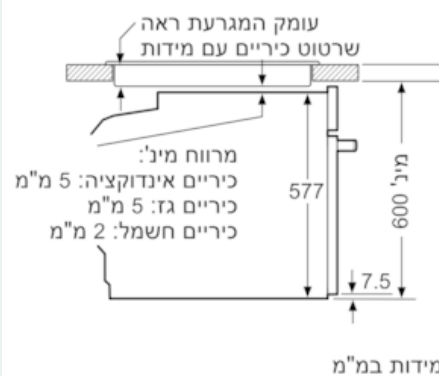

Features

נתונים טכניים

סוג תנור מיקרוגל : מיקרוגל משולב
 סוג הבקרה : אלקטרוני
 מידות המוצר (מ"מ) : 595 x 548 x 594
 מידות החלל (מ"מ) : 357.0 x 392.0 x 480
 אורך כבל חשמל (ס"מ) : 120
 משקל נטו (ק"ג) : 50.395
 משקל ברוטו (ק"ג) : 53.0
 קוד EAN : 4242003672174
 הספק מיקרוגל מרבי (ואט) : 800
 דירוג חיבור (ואט) : 3600
 זרם (אמפר) : 16
 מתח (וולט) : 240-220
 תדירות (הרץ) : 50; 60
 סוג התקע : Gardy plug w/ earthing

**iQ700, תנור בנוי עם פעולת אדים
ופעולת מיקרוגל,**

HN678G4S6

ציורי ממדים

התקנה עם כיריים.

עם כל לוחית התנועה של לח הבקריה

אם מתקינים את המכשיר מתחת לכיריים, יש לשים לב לעובי משטחי העבודה הבאים (כולל תוספות תחתונות, אם יש).