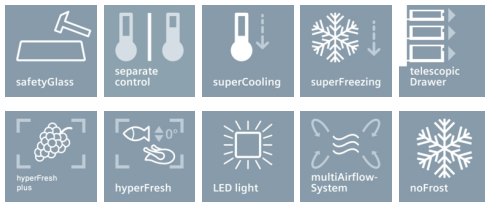

iQ700
KA92DSW30
מקרר S.B.S דלת לדלת
דלתות לבנות

- ✓ טכנולוגיית noFrost מונעת התגבשות קרח וצורך בהפשרה, לכן לעולם לא תידרש עוד להקדיש זמן להפשרה.
- ✓ רכיבים אלקטרוניים מסוג TouchControl 7-Segment: שדות חיישנים נוחים - נוח לשימוש ונוח לקריאה.
- ✓ תא hyperFresh plus Box עם בקר הכוונון ללחות מאריך את משך הטריות של פירות וירקות עד פי 2
- ✓ 2 תאי hyperFresh 0° C plus Box מאריכים את משך הטריות של דגים ובשר עד פי 2, וניתן להסירם בקלות אם נדרש מקום נוסף במקרר
- ✓ מייצר הקרח המשולב מפיק קוביות קרח ללא הגבלה, באופן מיידי, ללא הכנה מוקדמת.
- ✓ מכשיר קירור בדירוג A+++ מספק נצילות אנרגיה גבוהה מאוד.
- ✓ נוריות ה-LED מאירות היטב את פנים המקרר, באופן שווה וללא ריצוד.

Features

נתונים טכניים

מובנה/נפרד : נפרד
 אפשרויות לוח הדלת : לא אפשרי
 גובה (מ"מ) : 1756
 רוחב המוצר (מ"מ) : 912
 עומק המוצר (מ"מ) : 732
 משקל נטו (ק"ג) : 170.0
 דירוג חיבור (ואט) : 190
 זרם (אמפר) : 10
 ציר הדלת : שמאל וימין
 מתח (וולט) : 220-240
 תדירות (הרץ) : 50
 תעודות אישור : CE, VDE
 אורך כבל חשמל (ס"מ) : 240
 משך אחסון בעת הפסקת חשמל (שעות) : 12
 מספר מדחסים : 1
 מספר מערכות קירור עצמאיות : 2
 אפשרות להפוך את כיוון פתיחת הדלת : לא
 מספר מדפים מתכווננים בתא המקרר : 3
 מדפים לבקבוקים : כן
 קוד EAN : 4242003771532
 מותג : Siemens
 שם מוצר/מספר דגם : KA92DSW30
 צריכת אנרגיה שנתית (קו"ש/שנה) - חדש (348/2010/30) : EC
 נפח נקי של המקרר (ליטר) - חדש (368/2010/30) : EC
 נפח נקי של המקפיא (ליטר) - חדש (173/2010/30) : EC
 מערכת Frost-Free : מלא
 זמן עליית הטמפרטורה (שעות) : 12
 תפוקת הקפאה (ק"ג/24 שעות) - חדש (12/2010/30) : EC
 דירוג אקלימי : SN-T
 רמת רעש (דציבל) : 42
 סוג ההתקנה : לא זמין

מקרר

- Multi Airflow-System - מערכת לפיזור אופטימלי של הקור
- 4 מדפי זכוכית מחוסמת: 3 ניתנים לכונן את הגובה מדף זכוכית נשלף, 1 מדף easyLift
- תא למוצרי חלב
- 2 מדף דלת גדול, 3 מדף דלת קטן
- תא hyperFresh plus Box אחד עם בקר לכוונון הלחות, על מסילות טלסקופיות - להארכת משך הטרייות של פירות וירקות עד פי 2.
- תא Fresh Box אחד על מסילות טלסקופיות
- תא hyperFresh ◀0°C▶ אחד - להארכת משך הטרייות של דגים ובשר.