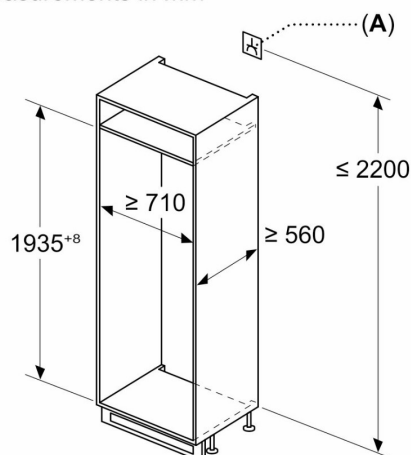

תוצרת גרמניה

SIEMENS

מקרר אינטגרלי עם מקפיא תחתון ברוחב 71 ס"מ iQ500

KB96NADD0

- דירוג אנרגיה: D
- צריכת חשמל שנתית בקוט"ש: 204
- נפח כולל: 382 ליטר נטו
- נפח תא קירור: 284 ליטר
- נפח תא הקפאה: 98 ליטר, דירוג כוכבי הקפאה: 4 כוכבים.
- דירוג אקלים: T
- שקט ביותר: 33dB
- שתי מערכות קירור נפרדות
- Large volume XXL – 45% יותר מקום אכסון
- Home Connect – ניטור ושליטה על פעולת המקרר באמצעות אפליקציה ייעודית

- **תא ההקפאה:**
- תאורת LED מובנית בתא ההקפאה הניתנת לכיוון העוצמה
- 3 מגירות שקופות
- NO FROST

Measurements in mm

Measurements in mm

- אביזרים: תבנית לביצים, תבנית לקרח
- ציר פתיחת דלת לימין, ניתן להפוך צד
- מידות: יש להיעזר בשרטוטים