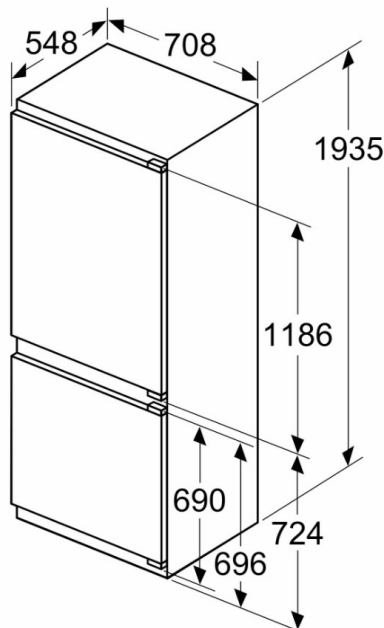

תוצרת גרמניה

SIEMENS

מקרר אינטגרלי עם מקפיא תחתון ברוחב 71 ס"מ iQ500

KB96NADD0

- דירוג אנרגיה: D
- צריכת חשמל שנתית בקוט"ש: 204
- נפח כולל: 382 ליטר נטו
- נפח תא קירור: 284 ליטר
- נפח תא הקפאה: 98 ליטר, דירוג כוכבי הקפאה: 4 כוכבים.
- דירוג אקלים: T
- שקט ביותר: 33dB
- שתי מערכות קירור נפרדות
- Large volume XXL – 45% יותר מקום אכסון
- Home Connect – ניטור ושליטה על פעולת המקרר באמצעות אפליקציה ייעודית

- **תא ההקפאה:**
- תאורת LED מובנית בתא ההקפאה הניתנת לכיוון העוצמה
- 3 מגירות שקופות
- NO FROST

Measurements in mm

Measurements in mm

- אביזרים: תבנית לביצים, תבנית לקרח
- ציר פתיחת דלת לימין, ניתן להפוך צד
- מידות: יש להיעזר בשרטוטים