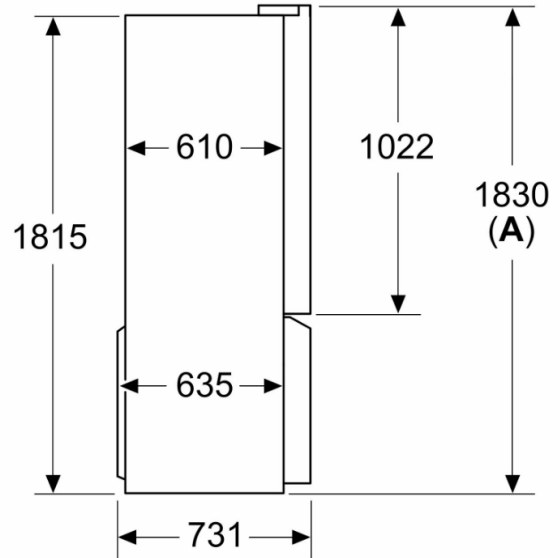

A: Front is adjustable from 1830 to 1847,
with front levelling feet fully extended
B: Add 25 for fixed spacers on back

measurements in mm

A: Front is adjustable from 1830 to 1847,
with front levelling feet fully extended

measurements in mm