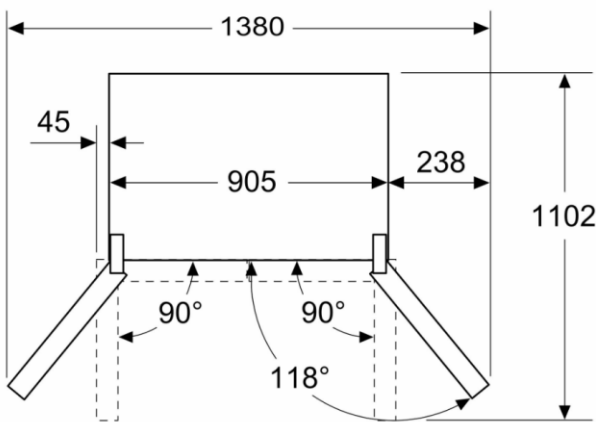

• תא hyperFresh עם בקר לוויסות הלחות - להארכת משך הטריות של פירות וירקות לאורך זמן

• תא 0 hyperFresh - להארכת משך הטריות של בשר ודגים לאורך זמן

• תא ההקפאה: 6 מגירות שקופות

• מידות: יש להיעזר בשרטוטים

measurements in mm

A: Front is adjustable from 1830 to 1847,
with front levelling feet fully extended
B: Add 25 for fixed spacers on back

measurements in mm

A: Front is adjustable from 1830 to 1847,
with front levelling feet fully extended

measurements in mm

measurements in mm

A	a	b
600	0	0
650	0	33
700	45	60
B	45	238

A: Unit depth
B: Wall