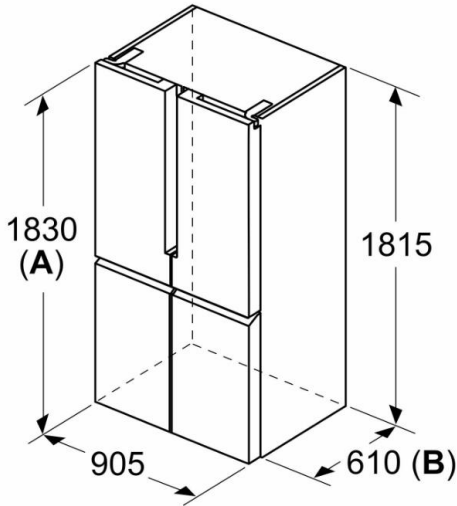

• תא hyperFresh עם בקר לוויסות הלחות - להארכת משך הטריות של פירות וירקות לאורך זמן

• תא 0 hyperFresh - להארכת משך הטריות של בשר ודגים לאורך זמן

• תא ההקפאה: 6 מגירות שקופות

• מידות: יש להיעזר בשרטוטים

measurements in mm