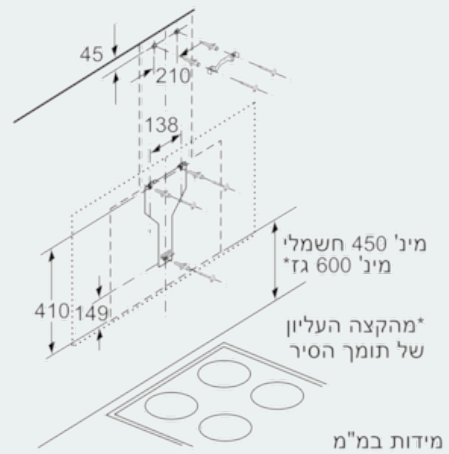

cm, clear 90, קולט אדים על קיר, iQ700  
glass white printed

LC97FVW20

Features

- קולט אדים ארובה
- cm 90
- צבע : לבן
- אפשרות להתקנה במצב יניקה (הוצאת האוויר החוצה בעזרת צינור) או לסחרור אוויר (סינון האוויר על ידי פילטרים והחזרתו לחלל המטבח)
- בהתקנה במצב מחזור אויר ניתן להתקין ללא ארובה
- קולט אדים צמוד קיר
- ניטור ושליטה מרחוק באמצעות אפליקציה ייעודית**
- לחצנים אלקטרוניים
- 3 דרגות עבודה + 2 תוכניות אינטנסיביות
- Run On – כיבוי אוטומטי לאחר 10 דקות או באופן אוטומטי לאחר סיום הבישול
- 2
- חזרה אוטומטית ממצב אינטנסיבי למצב רגיל כעבור 6 דקות לאיזורור מירבי של החדר
- easy to clean מסגרת פנימית במבנה ייחודי קל לניקוי המבטיחה זרימת אוויר אופטימלית ללא פינות או קצוות חדים
- דימר - אפשרות לעמעום התאורה לנוחות מלאה זמן הבישול
- SoftLight – תאורה רכה ונעימה לעבודה ללא אפקט סינור
- x 3W LED 2
- התראה בעת רוויה של פילטר הפחם (בהתקנה בסחרור אוויר)
- פילטר ממתכת, סופח שומנים, הניתן לניקוי במדיח כלים
- קצב יניקת אוויר לפי תקן EN 61591:
- $717\text{m}^3/\text{h}$  בתוכנית האינטנסיבית
- רמת רעש לפי EN 60704-3 ו-EN 60704-2-13 בעת העבודה בתוכנית הרגילה 57 dB
- מידות עם ערכת סחרור בארובה (גראע) : 1029-1299 x 890 מ"מ
- מידות בהתקנה בסחרור אוויר (גראע) : 500 מ"מ x 890 מ"מ x 263 מ"מ
- קוטר צינור הפליטה 150 מ"מ (120 מ"מ מצורף)
- Home Connect - שליטה וניטור מרחוק באמצעות אפליקציה ייעודית לסמארטפון או לטאבלט
- שירותים מתקדמים נוספים באמצעות אפליקציית Home Connect
- הפעלה קולית באמצעות Amazon Alexa במדינות נתמכות בלבד

iQ700, קולט אדים על קיר, 90 cm,  
clear glass white printed

LC97FVW20

ציורי ממדים

מידות במ"מ

סחרור אוויר

סחרור אוויר