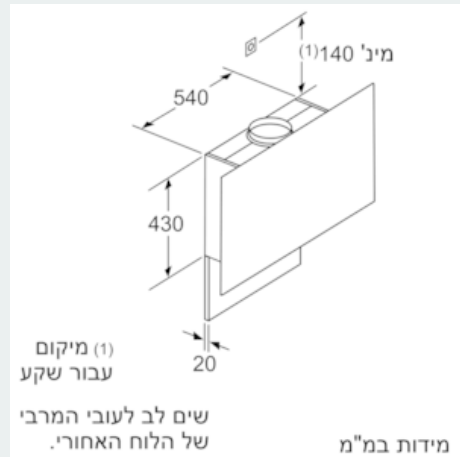

iQ700, קולט אדים על קיר, 90 cm,
clear glass white printed

LC97FVW20

ציורי ממדים

מידות במ"מ

סחרור אוויר

סחרור אוויר