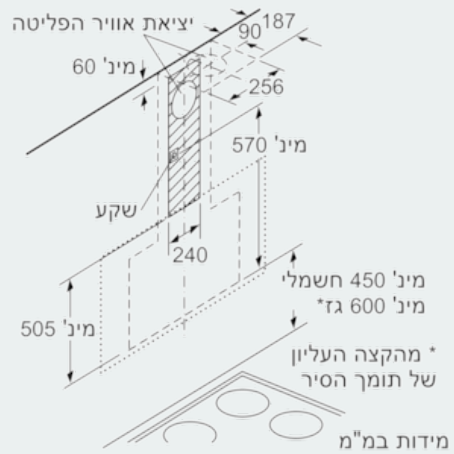

cm, clear 90, קולט אדים על קיר, iQ700  
glass white printed

LC97FVW20

Features

- קולט אדים ארובה
- cm 90
- צבע : לבן
- אפשרות להתקנה במצב יניקה (הוצאת האוויר החוצה בעזרת צינור) או לסחרור אוויר (סינון האוויר על ידי פילטרים והחזרתו לחלל המטבח)
- בהתקנה במצב מחזור אויר ניתן להתקין ללא ארובה
- קולט אדים צמוד קיר
- ניטור ושליטה מרחוק באמצעות אפליקציה ייעודית**
- לחצנים אלקטרוניים
- 3 דרגות עבודה + 2 תוכניות אינטנסיביות
- Run On – כיבוי אוטומטי לאחר 10 דקות או באופן אוטומטי לאחר סיום הבישול
- 2
- חזרה אוטומטית ממצב אינטנסיבי למצב רגיל כעבור 6 דקות לאיזורור מירבי של החדר
- easy to clean מסגרת פנימית במבנה ייחודי קל לניקוי המבטיחה זרימת אוויר אופטימלית ללא פינות או קצוות חדים
- דימר - אפשרות לעמעום התאורה לנוחות מלאה זמן הבישול
- SoftLight – תאורה רכה ונעימה לעבודה ללא אפקט סינור
- x 3W LED 2
- התראה בעת רוויה של פילטר הפחם (בהתקנה בסחרור אוויר)
- פילטר ממתכת, סופח שומנים, הניתן לניקוי במדיח כלים
- קצב יניקת אוויר לפי תקן EN 61591:
- $717\text{m}^3/\text{h}$  בתוכנית האינטנסיבית
- רמת רעש לפי EN 60704-3 ו-EN 60704-2-13 בעת העבודה בתוכנית הרגילה 57 dB
- מידות עם ערכת סחרור בארובה (גראע) : 1029-1299 x 890 מ"מ
- מידות בהתקנה בסחרור אוויר (גראע) : 500 מ"מ x 890 מ"מ x 263 מ"מ
- קוטר צינור הפליטה 150 מ"מ (120 מ"מ מצורף)
- Home Connect - שליטה וניטור מרחוק באמצעות אפליקציה ייעודית לסמארטפון או לטאבלט
- שירותים מתקדמים נוספים באמצעות אפליקציית Home Connect
- הפעלה קולית באמצעות Amazon Alexa במדינות נתמכות בלבד

iQ700, קולט אדים על קיר, 90 cm,  
clear glass white printed

LC97FVW20

ציורי ממדים

מידות במ"מ

סחרור אוויר

סחרור אוויר