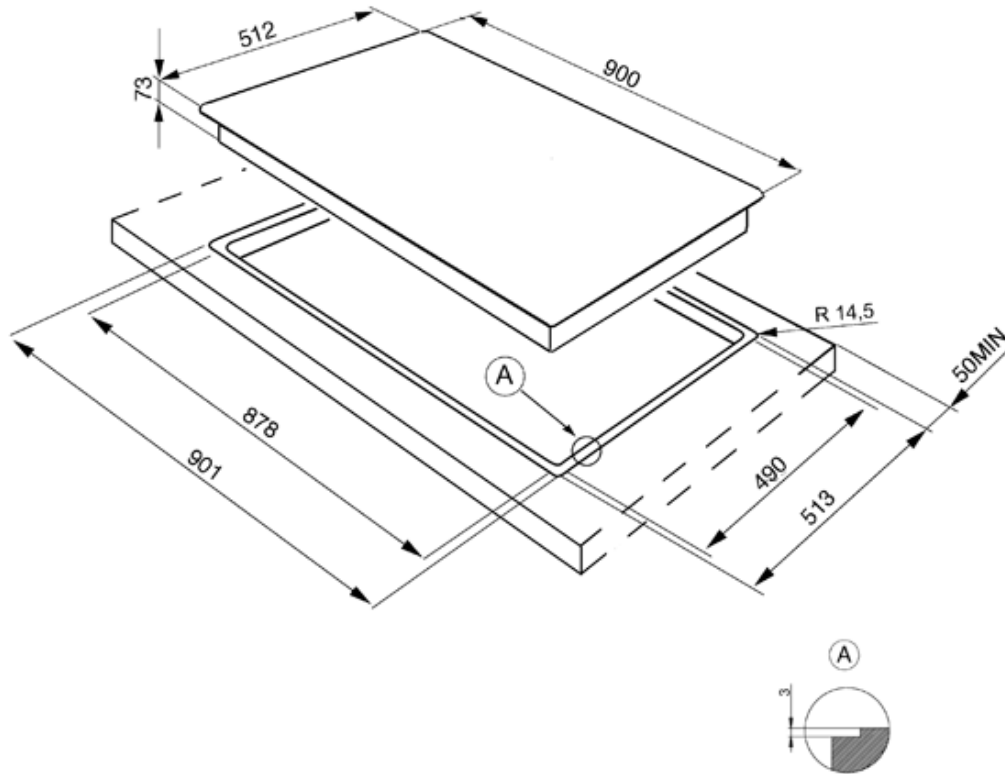

PSF906
classic

גז
90 cm
נירוסטה
התקנה שטוחה
גז

SMEG S.p.A.
Via Leonardo da Vinci, 4
42016 Guastalla (RE)
Tel. 0522 821 1