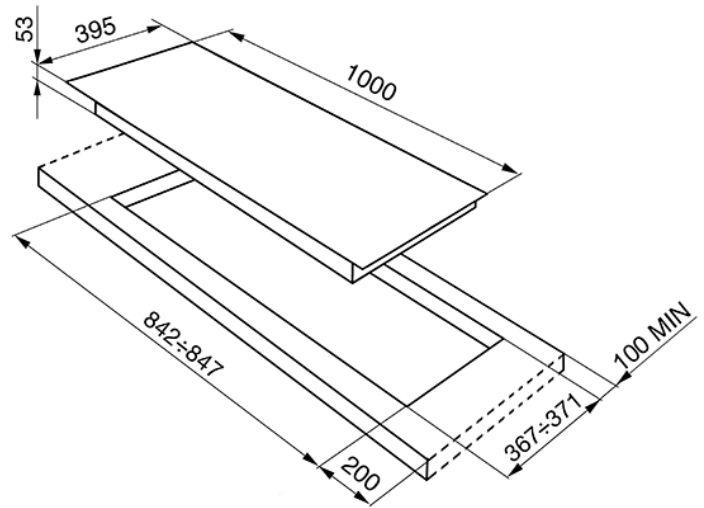

כיריים גז
100 ס"מ, נירוסטה
EAN13: 8017709253707

כפתורי הפעלה מנירוסטה • הצתה אלקטרונית אוטומטית ע"י כפתורים • מבערי גז בעלי להבה אנכית • מעמדי סירים מברזל יצוק • מסגרות להבה מאלומיניום עם חיבור חשמלי מהיר • 3000W אזור רביעי • 1700W אזור שלישי • 1050W אזור שני • 4200W אפקט סאטן • מתגי בטיחות גז • מבערים: • שמאלי: מהיר במיוחד 5W

Functions

אפשרויות בחירה

- WOKGHU - מעמד לוווק
- GRW - Griglia riduzione wok