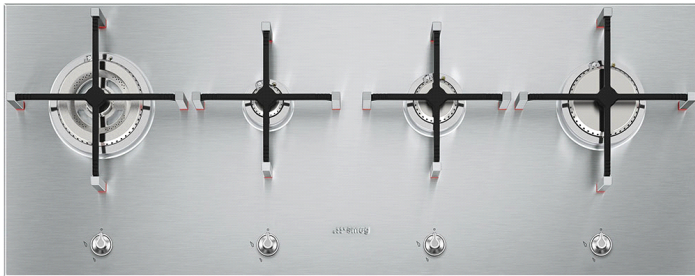

כיריים גז
100 ס"מ, נירוסטה
EAN13: 8017709253707

כפתורי הפעלה מנירוסטה • הצתה אלקטרונית אוטומטית ע"י כפתורים • מבערי גז בעלי להבה אנכית • מעמדי סירים מברזל יצוק • מסגרות להבה מאלומיניום עם חיבור חשמלי מהיר • 3000W אזור רביעי • 1700W אזור שלישי • 1050W אזור שני • 4200W אפקט סאטן • מתגי בטיחות גז • מבערים: • שמאלי: מהיר במיוחד 5W

Functions

אפשרויות בחירה

- WOKGHU - מעמד לוווק
- GRW - Griglia riduzione wok