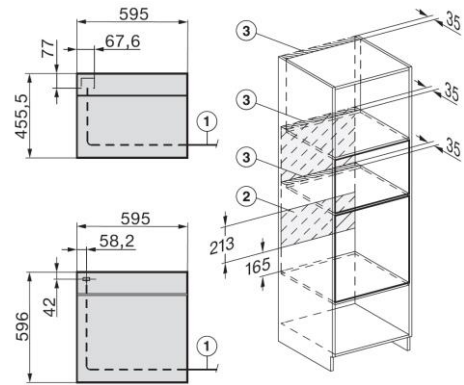

H 2761 BP
תנור בנוי נירוסטה עם קישוריות Miele@home, ניקוי פירוליטי ומסילות טלסקופיות FlexiClip
מק"ט: 9000430
ברקוד: 4002516622062

שרטוטי H7xxx B/BP/BM/BMX, H2xxx-1 B/BP/E/I/IP
התקנה
22 מ"מ – זכוכית, 23,3 מתכת