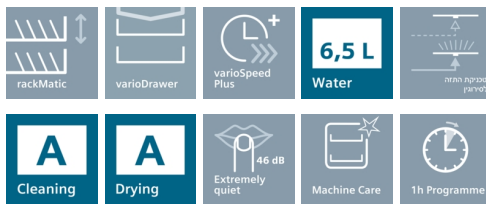

iQ300
SN536S00MY
מדיח כלים 60 ס"מ

- ✓ קיצור זמן התוכנית עד כ - 66% באמצעות varioSpeed Plus
- ✓ varioDrawer - מפלס שלישי להטענת סכו"ם וכלים קטנים בצורה נוחה ולהגדלת קיבלות הכלים
- ✓ HygienePlus – לחיטוי הכלים בחום מוגבר – לביקבוקי תינוקות, קרשי חיתוך ועוד
- ✓ aquaStop 24/7 – הגנה מסביב לשעון מנגנון הגנה בפני הצפה 24 שעות ביממה

iQ300
SN536S00MY
מדיח כלים 60 ס"מ

Features

- מדיח מסדרת speedMatic
- חצי אינטגרלי
- קיבולת: 13 מערכות כלים
- דירוג אנרגיה A טיב הדחה A טיב ייבוש A
- צריכת מים: 6.5 ליטר
- שקט מאוד: 46dB בלבד!
- 6 תוכניות: אינטנסיבית 70°C, אוטומטית 45-65°C, חסכונית 50°C, תוכנית לכוסות 40°C, תוכנית בשעה אחת בלבד 65°C, מהירה 45°C
- 3 לחצנים: varioSpeed Plus - לחצן חצי זמן, HygienePlus - לחצן היגיינה, extraDry - לחצן ייבוש נוסף
- DosageAssist - מערכת בקרת מינון לטבליה
- iQdrive – מנוע ללא פחמים
- מערכת חיישנים הכוללת: aquaSensor – חיישן צלילות/עכירות המים לקבלת תוצאות מיטביות וחסכון בחשמל ובמים
- loadSensor – חיישן העמסה, השלמה אוטומטית של מים שנאגרו בטעות בתוך כלים
- מנגנון "3in1 ultimate": זיהוי אוטומטי של חומר ההדחה (טבליה, נוזל, אבקה) והתאמת תהליך הניקוי – לתוצאות הדחה מושלמות בכל חומר הדחה שתבחרו
- תצוגה דיגיטלית למצב התוכנית והזמן שנותר לסיום
- טיימר להפעלה מאוחרת - עד 24 שעות
- סלסלה עליונה Rackmatic מתכווננת ל - 3 גבהים ע"י ידיות אחיזה בצידי הסלסלה
- 2 מחיצות מתקפלות לצלחות בסלסלה העליונה
- 4 מדפים מתקפלים לצלחות בסלסלה התחתונה
- AquaStop 24/7 – הגנה מסביב לשעון מנגנון הגנה בפני הצפה 24 שעות ביממה
- נעילת בטיחות בפני ילדים