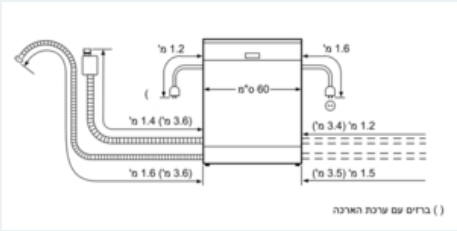

iQ500
SN658D02ME
מדיח כלים 60 ס"מ
אינטגרלי מלא

ציורי ממדים

( ) ברזים עם שקבת הארנה