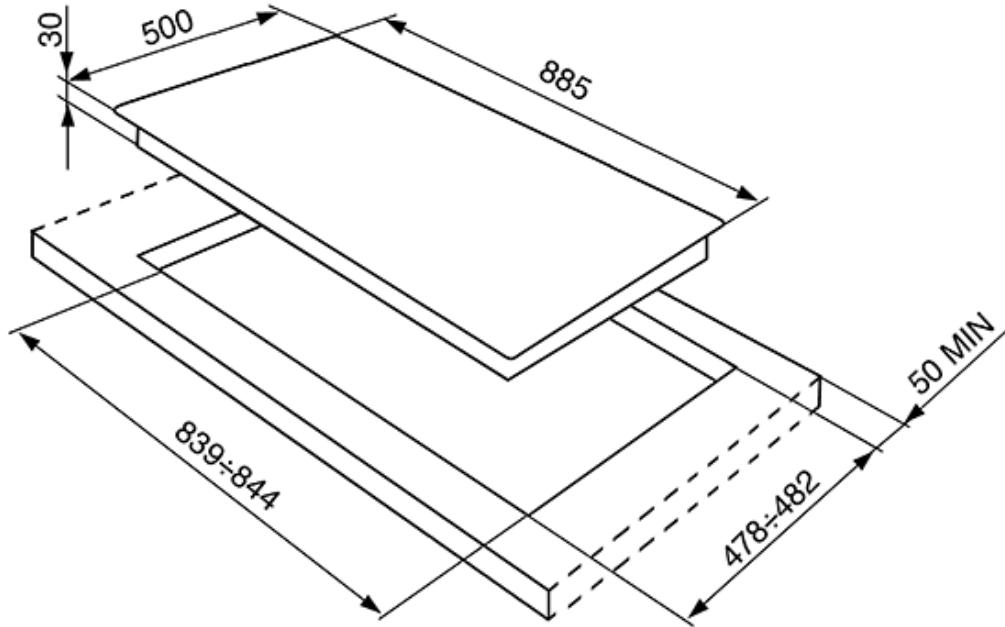

SRV896AOGH

colonial

גז
90 cm
שחור
מעמד לסירים מסיביים

SMEG S.p.A.
Via Leonardo da Vinci, 4
42016 Guastalla (RE)
Tel. 0522 821 1