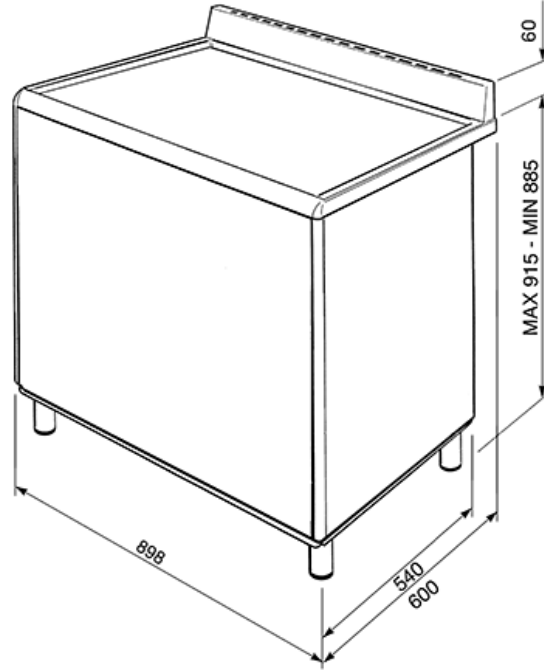

CONCERT תנור טורבו אקטיבי משולב כיריים גז מסדרת
 ס"מ, נירוטה 90
 דרגת אנרגיה A

מרכזי: מהיר • kW ימני אחורי: 1.80 • kW אייחודית • 5 מבערי גז: • ימני קדמי STOPSOL 1.00 חלל לאחסון מחבתות מאחורי התנור • דלת מזכוכית • מעמדי סירים מברזל יצוק • מכסי מבערים בשחור מט • מתגי בטיחות גז • הצתה • kW שמאלי קדמי: 2.90 • kW שמאלי אחורי: 1.8 • kW אבמיוחד 4.0 אלקטרונית אוטומטית • מתאים לגז טבעי • אפשרות להחלפה קלה של מתאמי גז • תנור חשמלי טורבו אקטיבי • נפח ברוטו 126 ליטר • 8 פונקציות דלת בדיגוש משולש, להסרה לניקוי • פנים התנור בציפוי קל לניקוי • ערכת • אבישול ו-5 דרגות בישול • טיימר לסיום הבישול • טווח טמפרטורות 50-260 צריכת אנרגיה במצב פינוי אוויר טטנדרטי • kWh אגריל מסתובב • דלת קרה • מערכת אוורור פנימית • צריכת אנרגיה במצב פינוי אוויר מואץ 1.25 אביזרים נלווים: • • Hz תדירות חשמלית 50/60 • V כולל כבל • וולט 220-240 • kW אנרגיה חשמלית נומינלית 4.1 • kW אנרגיית גריל 2.8 • kWh 1.19 מעמד לזוק • ערכת גריל מסתובב • 2 רשתות גריל • תבנית אפיה רגילה 20 מ"מ • תבנית אפיה עמוקה 40 מ"מ

Functions

תנור עיקרי

אפשרויות בחירה

- מעמד לזוק - WOKGHU • גב המכשיר מנירוטה - KIT90X