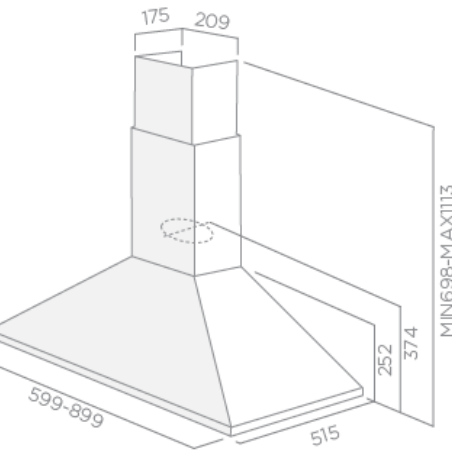

TAMAYA PB קולט אדים צמוד קיר דגם

- קולט אדים ארובה 60-90 ס"מ בעיצוב חדשני
- שקט במיוחד 53dBA
- 2 נורות הלוגן 28w
- כפתורי לחיצה (Push Button)
- רשתות סינון מנירוסטה הניתנות לפירוק ולניקוי
- 3 דרגות שאיבה בהתאם לסוג הבישול
- עוצמת שאיבה 520 מטר מעוקב לשעה
- רוחב (בס"מ) : 60 / 90
- עומק (בס"מ) 51.5
- ארובה מתכווננת (בס"מ) – מינ'- 69.8 , מקס'- 111.3
- גימור : לבן/שחור
- כולל פילטר פחם דגם: CFC-0013072
- דגמים: TAMAYAPB-WHA-90 /TAMAYAPB-WHA-60 (לבן)
- TAMAYAPB-BLA-90 /TAMAYAPB-BLA-60 (שחור)