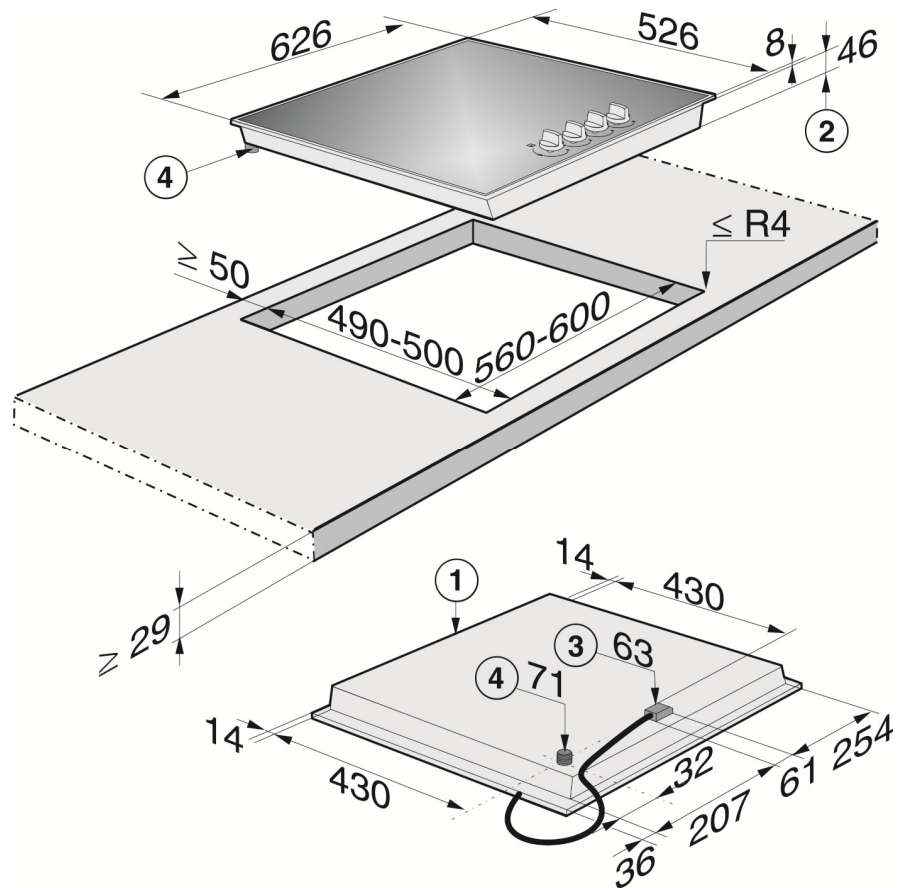

כיריים גז 4 מוקדים על בסיס זכוכית
KM 3010

עומק מקו משטח העבודה – 10 ס"מ