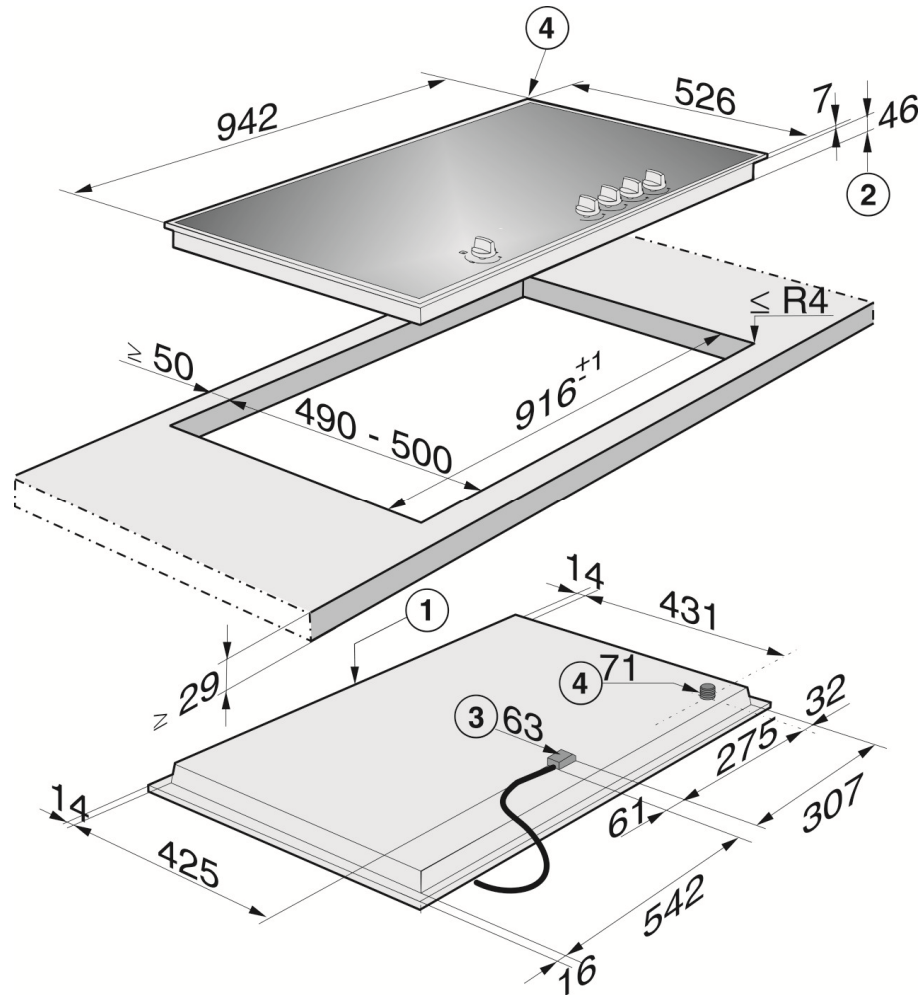

כיריים גז 5 מוקדים על בסיס זכוכית
KM 3054

עומק מקור משטח העבודה – 10 ס"מ