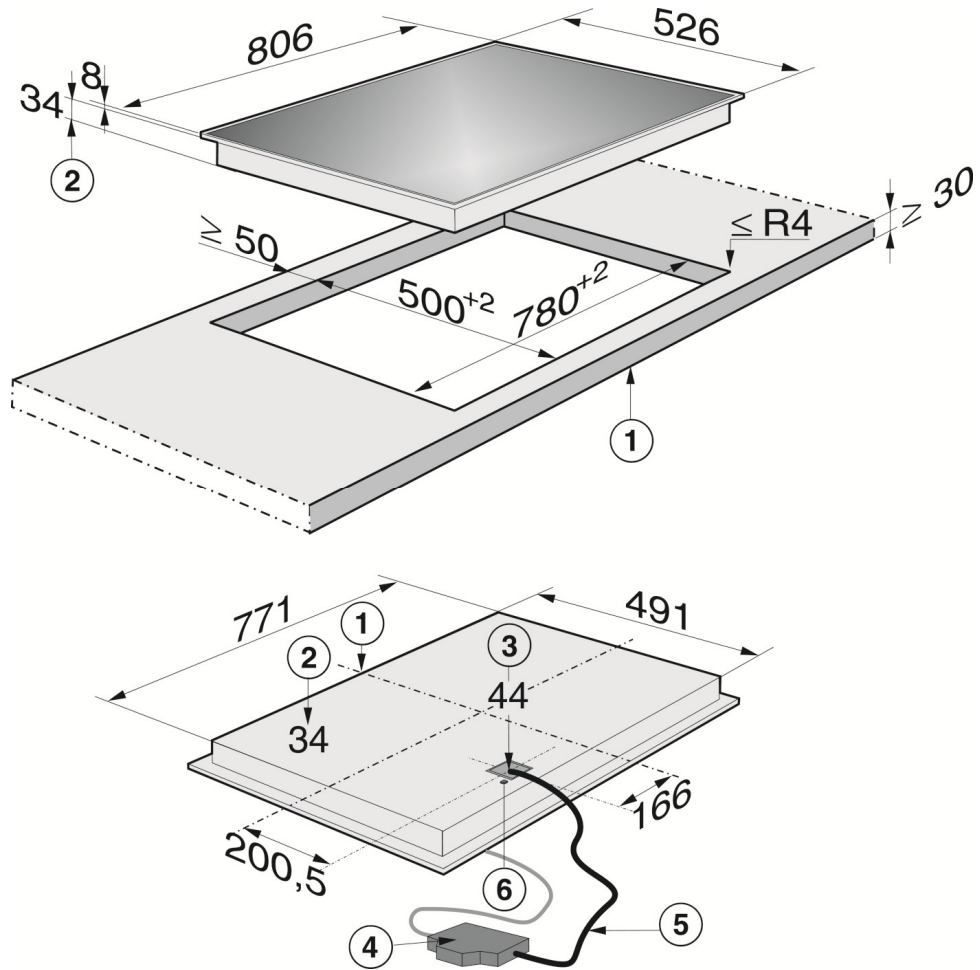

כיריים קרמיות 5 מוקדים
KM 6226

עומק מקו משטח העבודה – 10 ס"מ