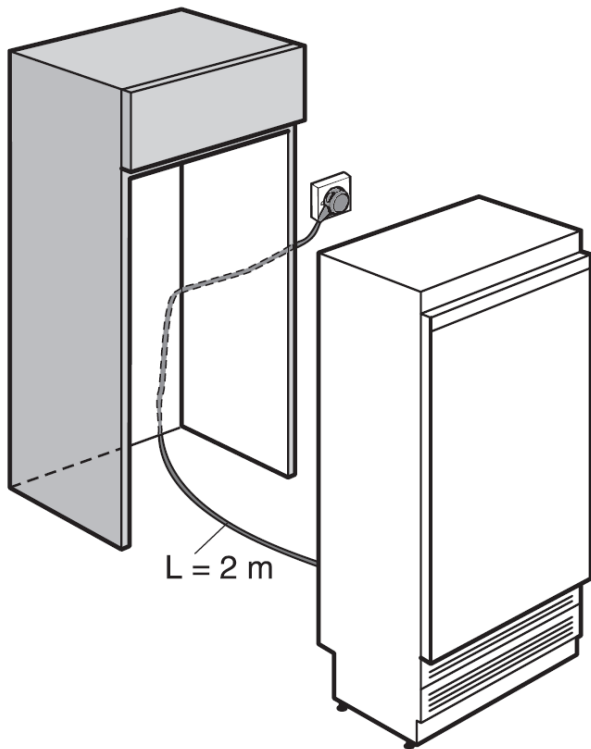

# Miele GALLERY

מידות נישה למקרר אינטגרלי MasterCool  
 K1801 VIRHH / K1901 VIRHH – דגמים

	Niche width <b>A</b>
K 1801 Vi, K 1811 Vi	762 – 765 mm
K 1901 Vi, K 1911 Vi	915 – 918 mm

מיקום נקודת חשמל

מידות חיפוי דלת

	<b>A</b>	<b>B</b>
<b>K 1801 Vi, K 1811 Vi</b>	2029 mm	756 mm
<b>K 1901 Vi, K 1911 Vi</b>	2029 mm	908 mm