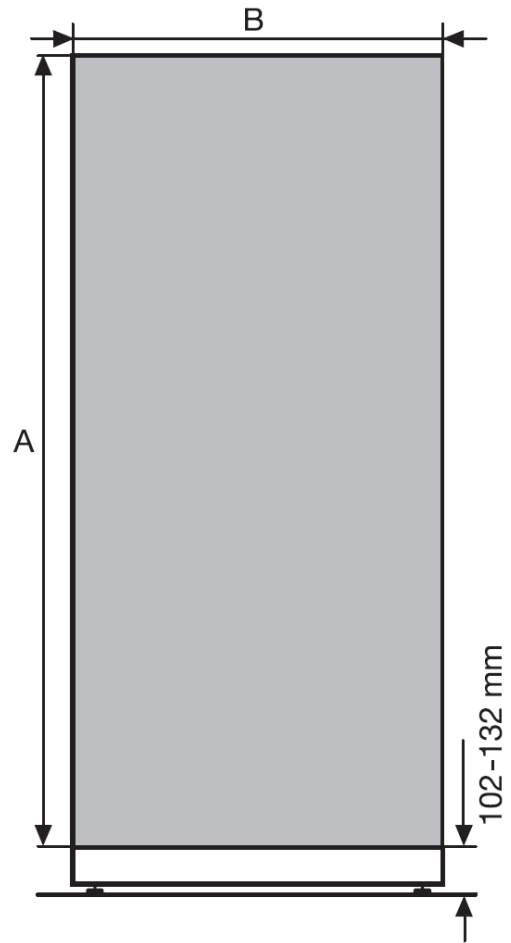

# Miele GALLERY

מידות נישה למקרר אינטגרלי MasterCool  
 K1801 VIRHH / K1901 VIRHH – דגמים

	Niche width <b>A</b>
K 1801 Vi, K 1811 Vi	762 – 765 mm
K 1901 Vi, K 1911 Vi	915 – 918 mm

מיקום נקודת חשמל

מידות חיפוי דלת

	<b>A</b>	<b>B</b>
<b>K 1801 Vi, K 1811 Vi</b>	2029 mm	756 mm
<b>K 1901 Vi, K 1911 Vi</b>	2029 mm	908 mm