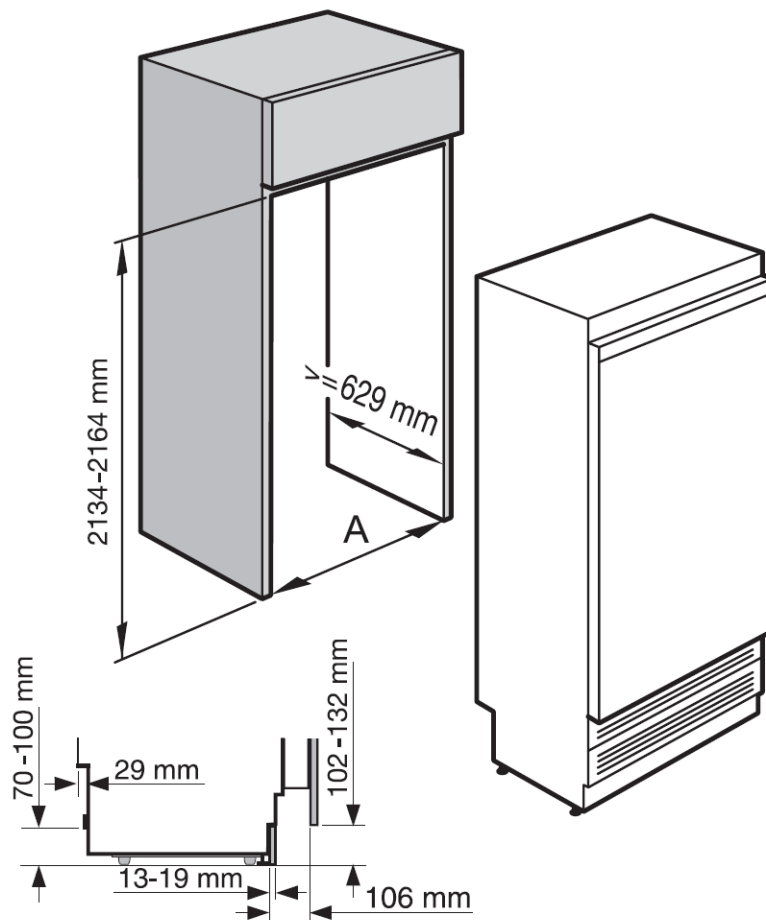

# Miele GALLERY

מידות נישה למקרר אינטגרלי MasterCool  
 K1801 VIRHH / K1901 VIRHH – דגמים

	Niche width <b>A</b>
K 1801 Vi, K 1811 Vi	762 – 765 mm
K 1901 Vi, K 1911 Vi	915 – 918 mm

מיקום נקודת חשמל

מידות חיפוי דלת

	<b>A</b>	<b>B</b>
<b>K 1801 Vi, K 1811 Vi</b>	2029 mm	756 mm
<b>K 1901 Vi, K 1911 Vi</b>	2029 mm	908 mm