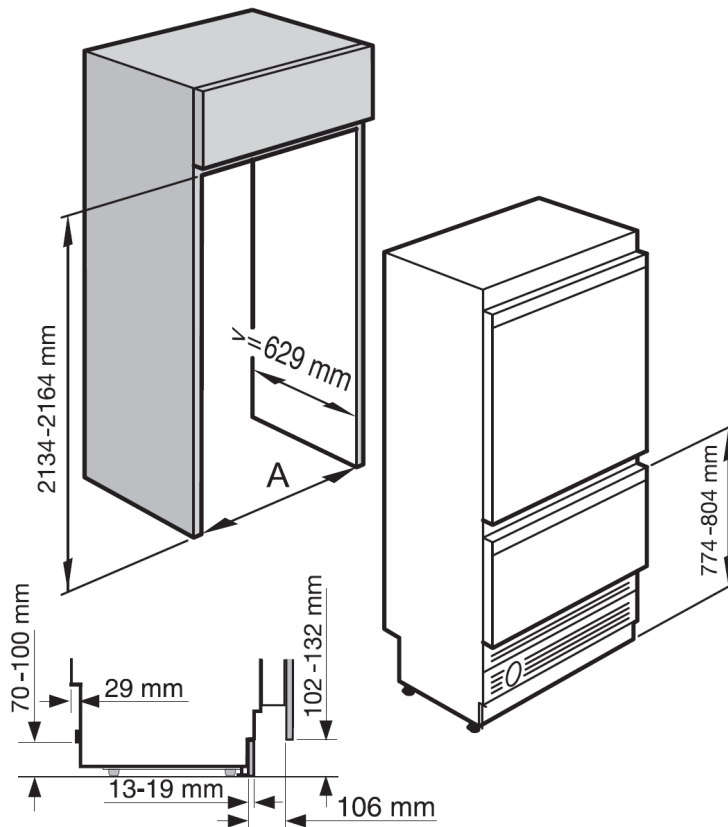

Miele GALLERY

מידות נישה למקרר אינטגרלי MasterCool
 דגמים – KF1801 VI / KF1901 VI

	Niche width A
KF 1801 Vi, KF 1811 Vi	762 – 765 mm
KF 1901 Vi, KF 1911 Vi	915 – 918 mm

Laying the electrical cabling and the pipework for the mains water supply

Door/drawer front dimensions

	A	B	C
KF 1801 Vi, KF 1811 Vi	1354 mm	756 mm	672 mm
KF 1901 Vi, KF 1911 Vi	1354 mm	908 mm	672 mm