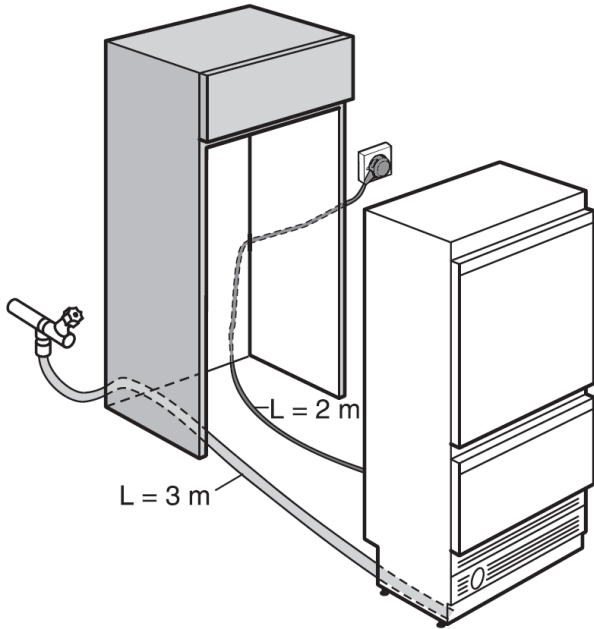

Miele GALLERY

מידות נישה למקרר אינטגרלי MasterCool
 דגמים – KF1801 VI / KF1901 VI

	Niche width A
KF 1801 Vi, KF 1811 Vi	762 – 765 mm
KF 1901 Vi, KF 1911 Vi	915 – 918 mm

Laying the electrical cabling and the pipework for the mains water supply

Door/drawer front dimensions

	A	B	C
KF 1801 Vi, KF 1811 Vi	1354 mm	756 mm	672 mm
KF 1901 Vi, KF 1911 Vi	1354 mm	908 mm	672 mm