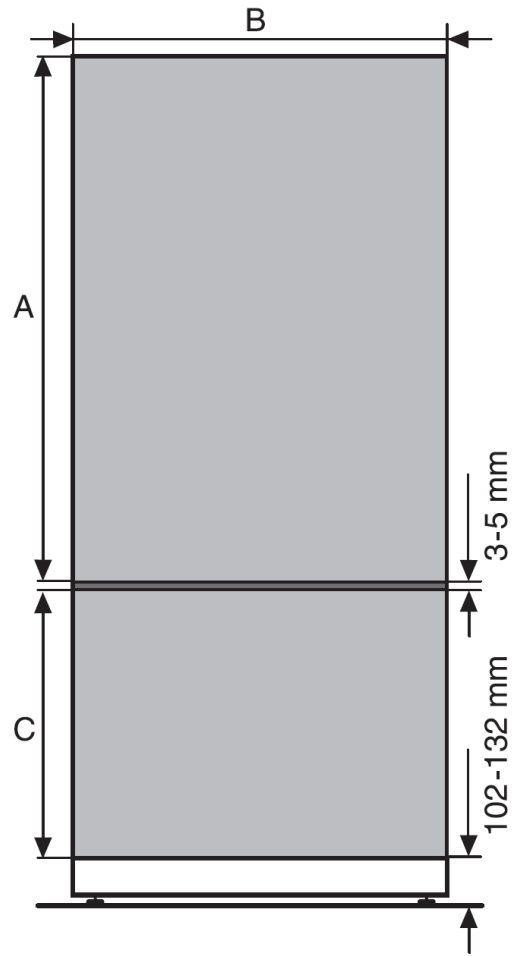

Miele GALLERY

מידות נישה למקרר אינטגרלי MasterCool
 דגמים – KF1801 VI / KF1901 VI

	Niche width A
KF 1801 Vi, KF 1811 Vi	762 – 765 mm
KF 1901 Vi, KF 1911 Vi	915 – 918 mm

Laying the electrical cabling and the pipework for the mains water supply

Door/drawer front dimensions

	A	B	C
KF 1801 Vi, KF 1811 Vi	1354 mm	756 mm	672 mm
KF 1901 Vi, KF 1911 Vi	1354 mm	908 mm	672 mm