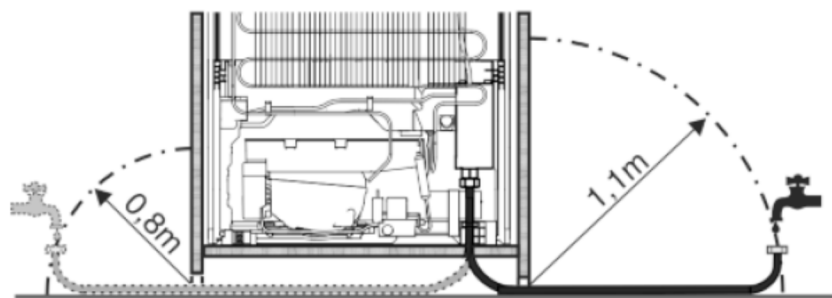

SIGN 3576 מפרט התקנה למקפיא אינטגרלי

עובי חיפוי דלת – אסור שיהיה יותר מ- 20 מ"מ