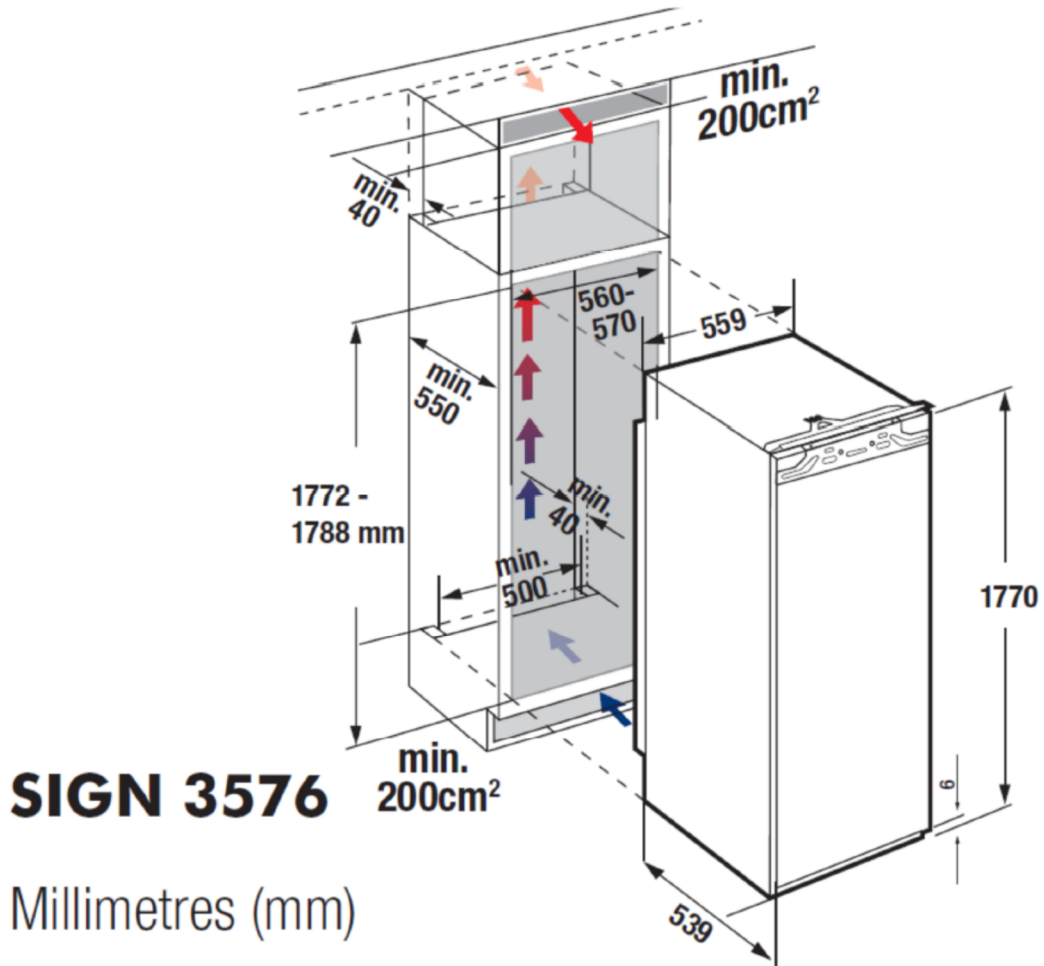

SIGN 3576 מפרט התקנה למקפיא אינטגרלי

עובי חיפוי דלת – אסור שיהיה יותר מ- 20 מ"מ