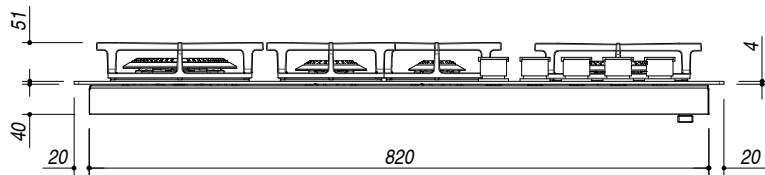

1PMD95

DESCRIZIONE Piano cottura MOOD incasso da 90 - 4 gas + 1 doppia corona Flat Eco-Design
DESCRIPTION 90 cm MOOD built-in hob - 4 gas burners + 1 double ring burner Flat Eco-Design

PESO LORDO 27 kg
GROSS WEIGHT

DIMENSIONI IMBALLO 990x640x140 mm
PACKAGING DIMENSIONS

- (A) BRUCIATORE AUSILIARIO 1 kW AUXILIARY BURNER
 - (B) BRUCIATORE SEMIRAPIDO 1.75 kW SEMIRAPID BURNER
 - (C) BRUCIATORE SEMIRAPIDO 1.75 kW SEMIRAPID BURNER
 - (D) BRUCIATORE DOPPIA CORONA 4 kW DOUBLE RING BURNER
 - (E) BRUCIATORE RAPIDO 3 kW RAPID BURNER
 - (F) ALLACCIAMENTO ELETTRICO ELECTRICAL CONNECTION
 - (G) CONNESSIONE GAS GAS CONNECTION
- Acciaio inox AISI 304 (Stainless steel AISI 304)
 - Bruciatori Flat Eco-design (Burners: Flat Eco Design)
 - Griglie: Ghisa Soft-Touch (Pan support: Soft-Touch cast iron)
 - Incasso: 83x48 cm (Built-in: 83x48 cm)

SCALA DISEGNO 1:10
DRAWING SCALE

TUTTE LE MISURE IN mm
ALL MEASURES IN mm

TOLLERANZA LINEARE: ± 0.5 mm
LINEAR TOLERANCE

TOLLERANZA ANGOLARE: ± 0.2 °
ANGULAR TOLERANCE

FORATURA PER INSTALLAZIONE AD INCASSO
BUILT-IN CUTOUT FOR TOP