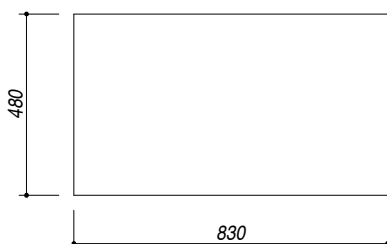

1PMD95

DESCRIZIONE Piano cottura MOOD incasso da 90 - 4 gas + 1 doppia corona Flat Eco-Design
DESCRIPTION 90 cm MOOD built-in hob - 4 gas burners + 1 double ring burner Flat Eco-Design

PESO LORDO 27 kg
GROSS WEIGHT

DIMENSIONI IMBALLO 990x640x140 mm
PACKAGING DIMENSIONS

- (A) BRUCIATORE AUSILIARIO 1 kW AUXILIARY BURNER
 - (B) BRUCIATORE SEMIRAPIDO 1.75 kW SEMIRAPID BURNER
 - (C) BRUCIATORE SEMIRAPIDO 1.75 kW SEMIRAPID BURNER
 - (D) BRUCIATORE DOPPIA CORONA 4 kW DOUBLE RING BURNER
 - (E) BRUCIATORE RAPIDO 3 kW RAPID BURNER
 - (F) ALLACCIAMENTO ELETTRICO ELECTRICAL CONNECTION
 - (G) CONNESSIONE GAS GAS CONNECTION
- Acciaio inox AISI 304 (Stainless steel AISI 304)
 - Bruciatori Flat Eco-design (Burners: Flat Eco Design)
 - Griglie: Ghisa Soft-Touch (Pan support: Soft-Touch cast iron)
 - Incasso: 83x48 cm (Built-in: 83x48 cm)

SCALA DISEGNO 1:10
DRAWING SCALE

TUTTE LE MISURE IN mm
ALL MEASURES IN mm

TOLLERANZA LINEARE: ± 0.5 mm
LINEAR TOLERANCE

TOLLERANZA ANGOLARE: ± 0.2 °
ANGULAR TOLERANCE

FORATURA PER INSTALLAZIONE AD INCASSO
BUILT-IN CUTOUT FOR TOP