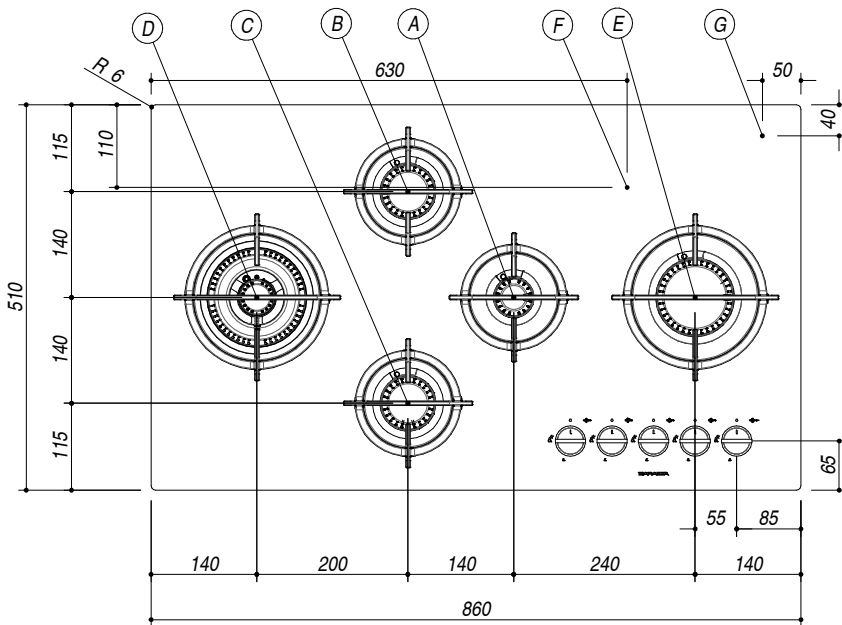

1PMD95

DESCRIZIONE Piano cottura MOOD incasso da 90 - 4 gas + 1 doppia corona Flat Eco-Design
DESCRIPTION 90 cm MOOD built-in hob - 4 gas burners + 1 double ring burner Flat Eco-Design

PESO LORDO 27 kg
GROSS WEIGHT

DIMENSIONI IMBALLO 990x640x140 mm
PACKAGING DIMENSIONS

- (A) BRUCIATORE AUSILIARIO 1 kW AUXILIARY BURNER
 - (B) BRUCIATORE SEMIRAPIDO 1.75 kW SEMIRAPID BURNER
 - (C) BRUCIATORE SEMIRAPIDO 1.75 kW SEMIRAPID BURNER
 - (D) BRUCIATORE DOPPIA CORONA 4 kW DOUBLE RING BURNER
 - (E) BRUCIATORE RAPIDO 3 kW RAPID BURNER
 - (F) ALLACCIAMENTO ELETTRICO ELECTRICAL CONNECTION
 - (G) CONNESSIONE GAS GAS CONNECTION
- Acciaio inox AISI 304 (Stainless steel AISI 304)
 - Bruciatori Flat Eco-design (Burners: Flat Eco Design)
 - Griglie: Ghisa Soft-Touch (Pan support: Soft-Touch cast iron)
 - Incasso: 83x48 cm (Built-in: 83x48 cm)

SCALA DISEGNO 1:10
DRAWING SCALE

TUTTE LE MISURE IN mm
ALL MEASURES IN mm

TOLLERANZA LINEARE: ± 0.5 mm
LINEAR TOLERANCE

TOLLERANZA ANGOLARE: ± 0.2 °
ANGULAR TOLERANCE

FORATURA PER INSTALLAZIONE AD INCASSO
BUILT-IN CUTOUT FOR TOP