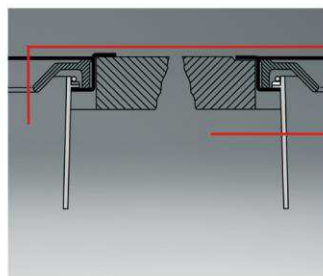

## מיכל אשפה מובנה Ergo-Master

מיכל האשפה המובנה למקצוענים, ה-**Ergo-Master**, משתלב עם משטח העבודה שלכם. הפריטים הבודדים הנראים לעין הם המכסה העגול עם הידית והטבעת. שלושתם עשויים פלדת אל-חלד. השם **Ergo-Master** מבטא את השימושיות והארגונומיות של המוצר. אין צורך לפתוח את הדלת או להתכופף. השלכת האשפה מתבצעת בגובה משטח העבודה.

מק"ט/תיאור/מחיר

060 300-47

מיכל אשפה 13 ליטר  
1365 ש"ח כולל מע"מ

המכסה והידית, שניהם מפלדת אל-חלד, אוטמים היטב את ה-**Ergo-Master** כך שלא נפליטים ריחות.

טבעת הגומי הרכה היא בשיפוע כלפי המרכז, כך שניתן להשליך פסולת אורגנית רטובה ממשטח העבודה ישירות לתוך המיכל.

טבעת פלדת האל-חלד מותקנת באמצעות דבק בתוך או על פני משטח העבודה. רכיב זה מחזיק את המיכל.

המיכל העשוי פלסטיק הוא בקוטר 28 ס"מ ובקיבולת של 13 ליטרים. ניתן להשתמש בו לפסולת אורגנית או אשפה ביתית.

קיבולת: 13 ליטר  
היקף: 28 ס"מ  
גובה: 35 ס"מ

התקנה על גבי משטח העבודה

התקנה בקו ישר עם משטח העבודה