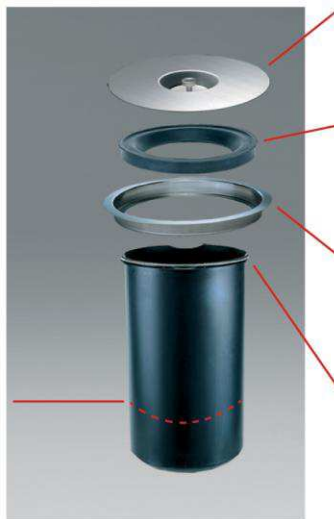

## מיכל אשפה מובנה Ergo-Master

מיכל האשפה המובנה למקצוענים, ה-**Ergo-Master**, משתלב עם משטח העבודה שלכם. הפריטים הבודדים הנראים לעין הם המכסה העגול עם הידית והטבעת. שלושתם עשויים פלדת אל-חלד. השם **Ergo-Master** מבטא את השימושיות והארגונומיות של המוצר. אין צורך לפתוח את הדלת או להתכופף. השלכת האשפה מתבצעת בגובה משטח העבודה.

מק"ט/תיאור/מחיר

060 300-47

מיכל אשפה 13 ליטר  
1365 ש"ח כולל מע"מ

המכסה והידית, שניהם מפלדת אל-חלד, אוטמים היטב את ה-**Ergo-Master** כך שלא נפליטים ריחות.

טבעת הגומי הרכה היא בשיפוע כלפי המרכז, כך שניתן להשליך פסולת אורגנית רטובה ממשטח העבודה ישירות לתוך המיכל.

טבעת פלדת האל-חלד מותקנת באמצעות דבק בתוך או על פני משטח העבודה. רכיב זה מחזיק את המיכל.

המיכל העשוי פלסטיק הוא בקוטר 28 ס"מ ובקיבולת של 13 ליטרים. ניתן להשתמש בו לפסולת אורגנית או אשפה ביתית.

קיבולת: 13 ליטר  
היקף: 28 ס"מ  
גובה: 35 ס"מ