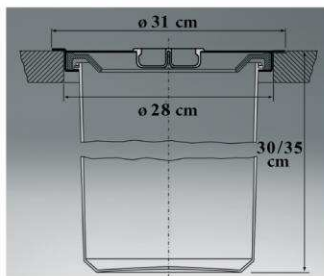

מק"ט/תיאור/מחיר

060 300-47

מיכל אשפה 13 ליטר  
1365 ש"ח כולל מע"מ

המכסה והידית, שניהם מפלדת אל-חלד, אוטמים היטב את ה-**Ergo-Master** כך שלא נפליטים ריחות.

טבעת הגומי הרכה היא בשיפוע כלפי המרכז, כך שניתן להשליך פסולת אורגנית רטובה ממשטח העבודה ישירות לתוך המיכל.

טבעת פלדת האל-חלד מותקנת באמצעות דבק בתוך או על פני משטח העבודה. רכיב זה מחזיק את המיכל.

המיכל העשוי פלסטיק הוא בקוטר 28 ס"מ ובקיבולת של 13 ליטרים. ניתן להשתמש בו לפסולת אורגנית או אשפה ביתית.

קיבולת: 13 ליטר  
היקף: 28 ס"מ  
גובה: 35 ס"מ